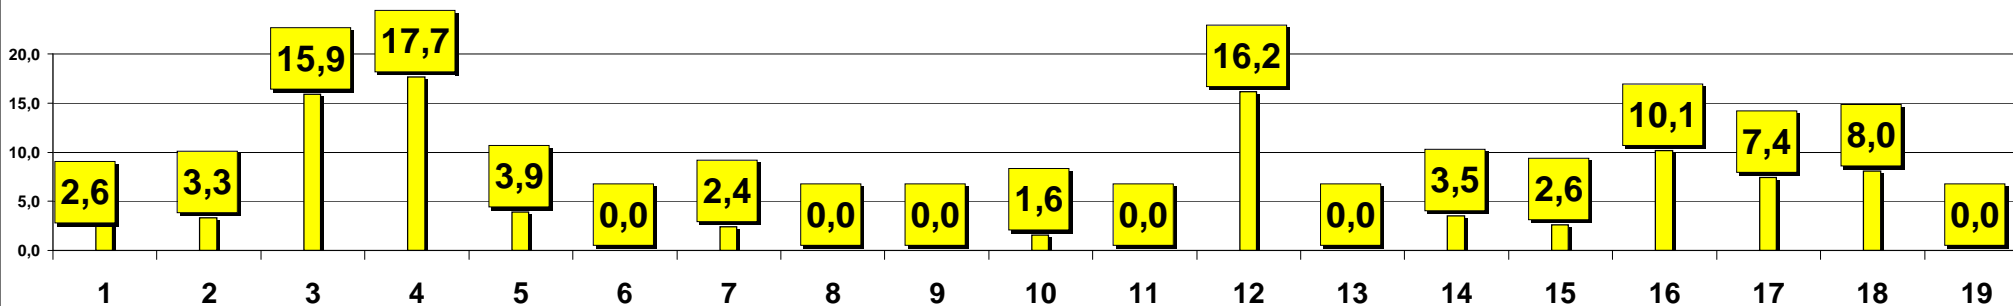

■ LA SPEZIA - SCUOLE MEDIE E ISTITUTI COMPRENSIVI - ESITI SCRUTINI FINALI ALUNNI - A.S. 2008-2009 - % ALUNNI AMMESSI SUL TOTALE ALUNNI SCRUTINATI 1^ MEDIA

■ LA SPEZIA - SCUOLE MEDIE E ISTITUTI COMPRENSIVI - ESITI SCRUTINI FINALI ALUNNI - A.S. 2008-2009 - % ALUNNI AMMESSI SUL TOTALE ALUNNI SCRUTINATI 2^ MEDIA

■ LA SPEZIA - SCUOLE MEDIE E ISTITUTI COMPRENSIVI - ESITI SCRUTINI FINALI ALUNNI - A.S. 2008-2009 - % ALUNNI AMMESSI SUL TOTALE ALUNNI SCRUTINATI 3^ MEDIA

**■ LA SPEZIA - SCUOLE MEDIE E ISTITUTI COMPRESIVI - ESITI SCRUTINI FINALI ALUNNI - A.S. 2008-2009 - %
ALUNNI NON AMMESSI SUL TOTALE ALUNNI SCRUTINATI 1^ MEDIA**

**■ LA SPEZIA - SCUOLE MEDIE E ISTITUTI COMPRESIVI - ESITI SCRUTINI FINALI ALUNNI - A.S. 2008-2009 - %
ALUNNI NON AMMESSI SUL TOTALE ALUNNI SCRUTINATI 2^ MEDIA**

**■ LA SPEZIA - SCUOLE MEDIE E ISTITUTI COMPRESIVI - ESITI SCRUTINI FINALI ALUNNI - A.S. 2008-2009 - %
ALUNNI NON AMMESSI SUL TOTALE ALUNNI SCRUTINATI 3^ MEDIA**