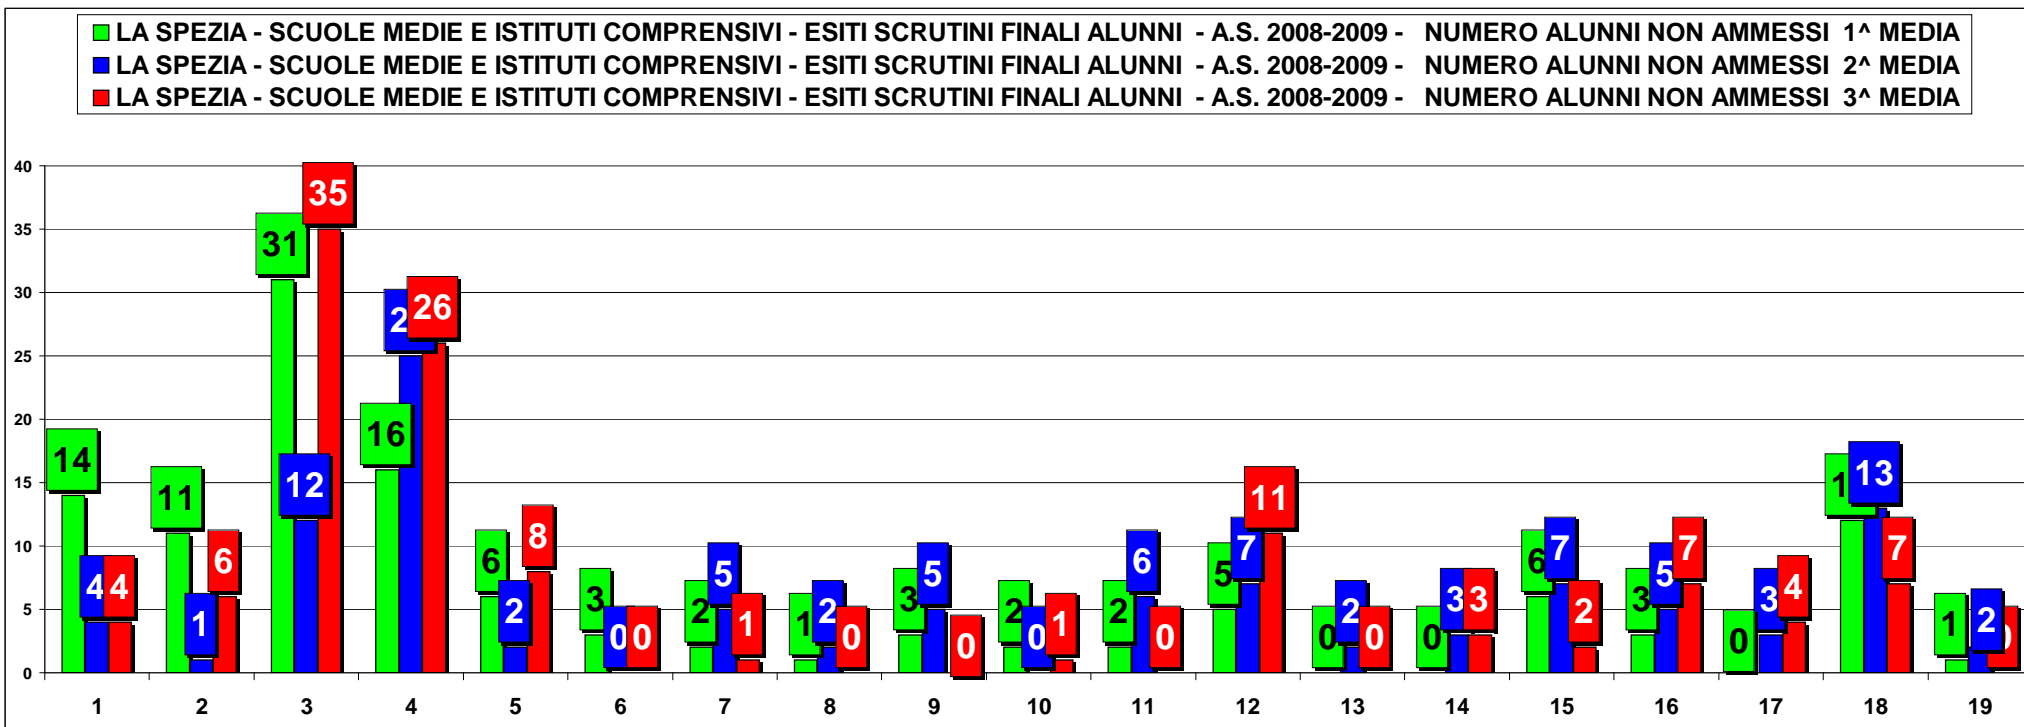

■ LA SPEZIA - SCUOLE MEDIE E ISTITUTI COMPRENSIVI - ESITI SCRUTINI FINALI ALUNNI - A.S. 2008-2009 - % ALUNNI AMMESSI SUL TOTALE ALUNNI SCRUTINATI 1^ MEDIA

■ LA SPEZIA - SCUOLE MEDIE E ISTITUTI COMPRENSIVI - ESITI SCRUTINI FINALI ALUNNI - A.S. 2008-2009 - % ALUNNI AMMESSI SUL TOTALE ALUNNI SCRUTINATI 2^ MEDIA

■ LA SPEZIA - SCUOLE MEDIE E ISTITUTI COMPRENSIVI - ESITI SCRUTINI FINALI ALUNNI - A.S. 2008-2009 - % ALUNNI AMMESSI SUL TOTALE ALUNNI SCRUTINATI 3^ MEDIA

**■ LA SPEZIA - SCUOLE MEDIE E ISTITUTI COMPRESIVI - ESITI SCRUTINI FINALI ALUNNI - A.S. 2008-2009 - %
ALUNNI NON AMMESSI SUL TOTALE ALUNNI SCRUTINATI 1^ MEDIA**

**■ LA SPEZIA - SCUOLE MEDIE E ISTITUTI COMPRESIVI - ESITI SCRUTINI FINALI ALUNNI - A.S. 2008-2009 - %
ALUNNI NON AMMESSI SUL TOTALE ALUNNI SCRUTINATI 2^ MEDIA**

**■ LA SPEZIA - SCUOLE MEDIE E ISTITUTI COMPRESIVI - ESITI SCRUTINI FINALI ALUNNI - A.S. 2008-2009 - %
ALUNNI NON AMMESSI SUL TOTALE ALUNNI SCRUTINATI 3^ MEDIA**