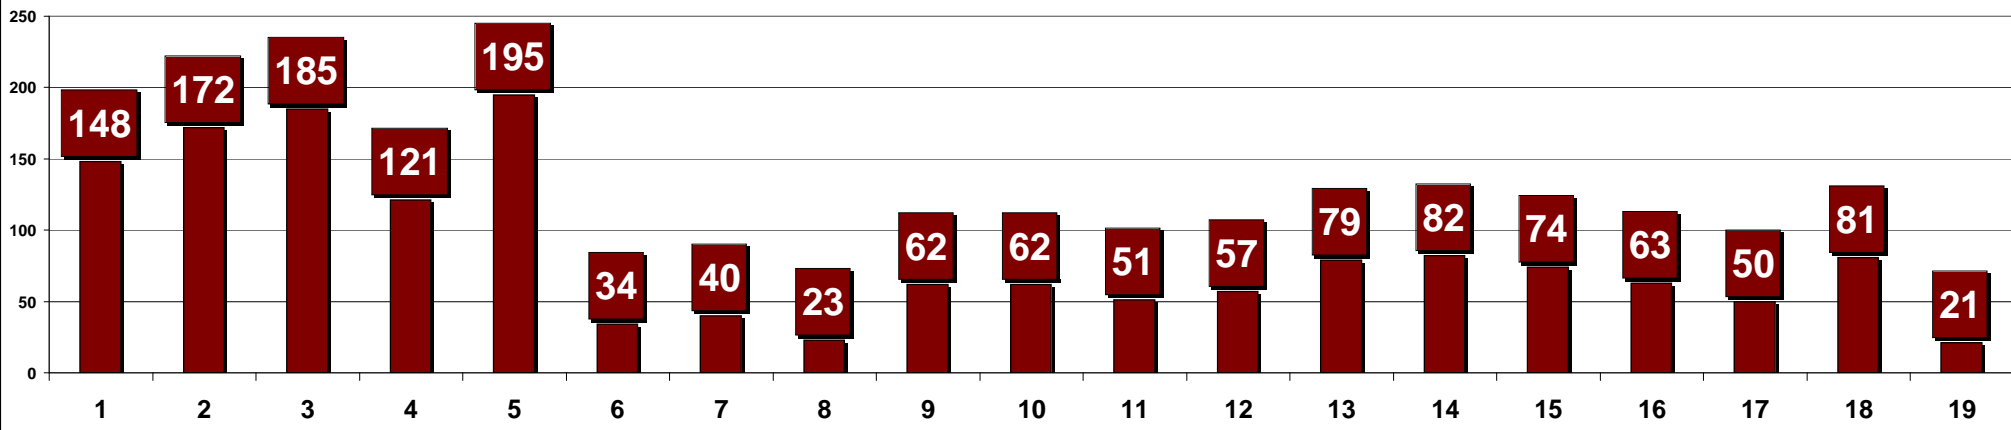

LA SPEZIA - SCUOLE MEDIE E ISTITUTI COMPRESIVI - ESITI SCRUTINI FINALI ALUNNI - A.S. 2008-2009 - NUMERO ALUNNI INTERNI ESAMINATI 3^ MEDIA