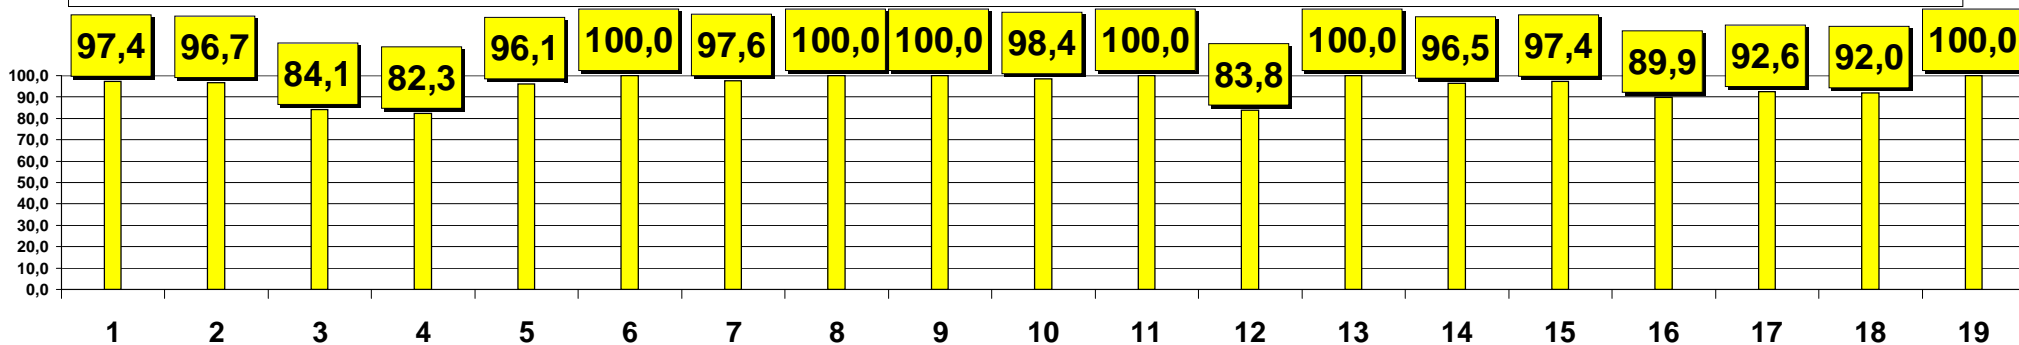

■ LA SPEZIA - SCUOLE MEDIE E ISTITUTI COMPRENSIVI - ESITI SCRUTINI FINALI ALUNNI - A.S. 2008-2009 - % ALUNNI AMMESSI SUL TOTALE ALUNNI SCRUTINATI 1^ MEDIA

■ LA SPEZIA - SCUOLE MEDIE E ISTITUTI COMPRENSIVI - ESITI SCRUTINI FINALI ALUNNI - A.S. 2008-2009 - % ALUNNI AMMESSI SUL TOTALE ALUNNI SCRUTINATI 2^ MEDIA

■ LA SPEZIA - SCUOLE MEDIE E ISTITUTI COMPRENSIVI - ESITI SCRUTINI FINALI ALUNNI - A.S. 2008-2009 - % ALUNNI AMMESSI SUL TOTALE ALUNNI SCRUTINATI 3^ MEDIA

**■ LA SPEZIA - SCUOLE MEDIE E ISTITUTI COMPRESIVI - ESITI SCRUTINI FINALI ALUNNI - A.S. 2008-2009 - %
ALUNNI NON AMMESSI SUL TOTALE ALUNNI SCRUTINATI 1^ MEDIA**

**■ LA SPEZIA - SCUOLE MEDIE E ISTITUTI COMPRESIVI - ESITI SCRUTINI FINALI ALUNNI - A.S. 2008-2009 - %
ALUNNI NON AMMESSI SUL TOTALE ALUNNI SCRUTINATI 2^ MEDIA**

**■ LA SPEZIA - SCUOLE MEDIE E ISTITUTI COMPRESIVI - ESITI SCRUTINI FINALI ALUNNI - A.S. 2008-2009 - %
ALUNNI NON AMMESSI SUL TOTALE ALUNNI SCRUTINATI 3^ MEDIA**