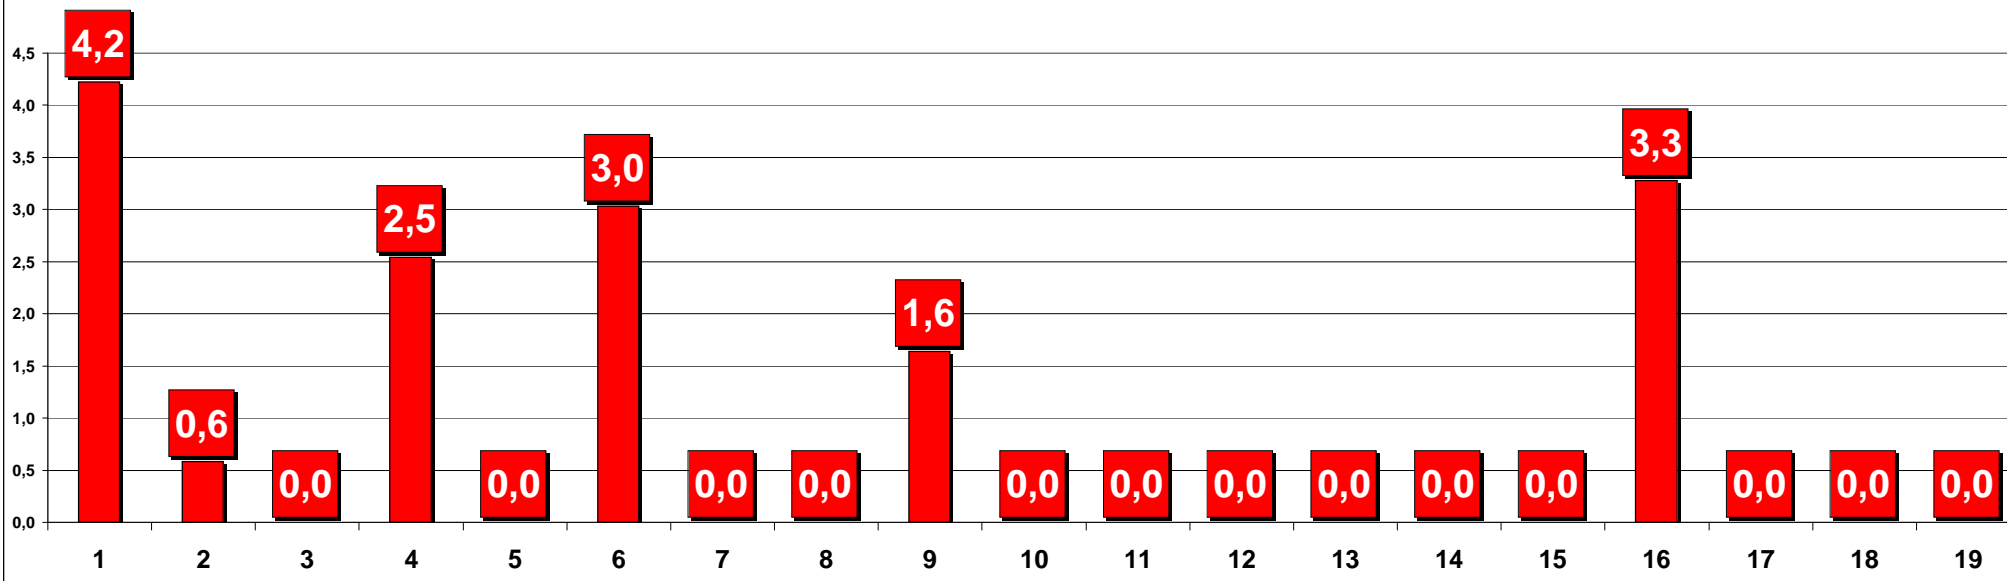

LA SPEZIA - SCUOLE MEDIE E ISTITUTI COMPRESIVI - ESITI SCRUTINI FINALI ALUNNI - A.S. 2008-2009 - % ALUNNI INTERNI NON LICENZIATI SUL TOTALE ALUNNI ESAMINATI 3^ MEDIA