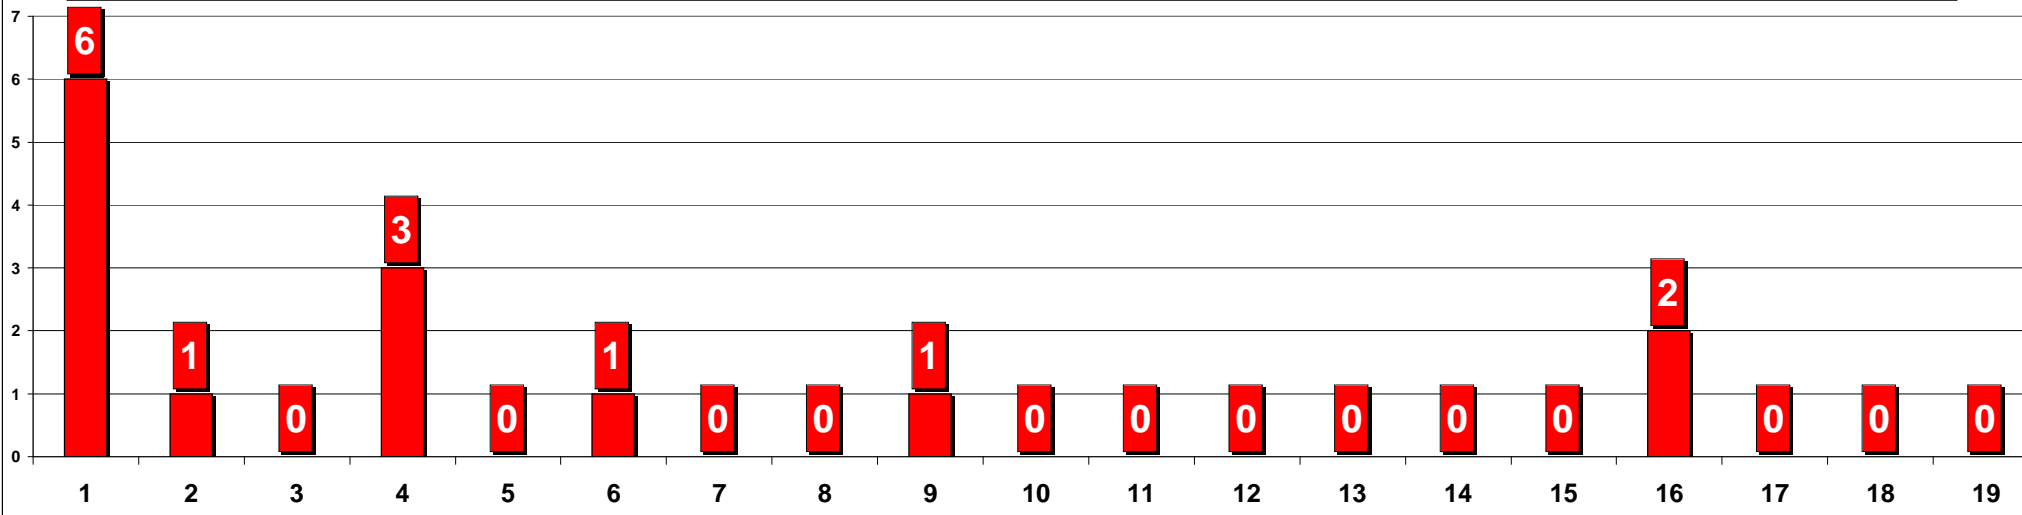

LA SPEZIA - SCUOLE MEDIE E ISTITUTI COMPRESIVI - ESITI SCRUTINI FINALI ALUNNI - A.S. 2008-2009 - NUMERO ALUNNI INTERNI NON LICENZIATI 3^ MEDIA