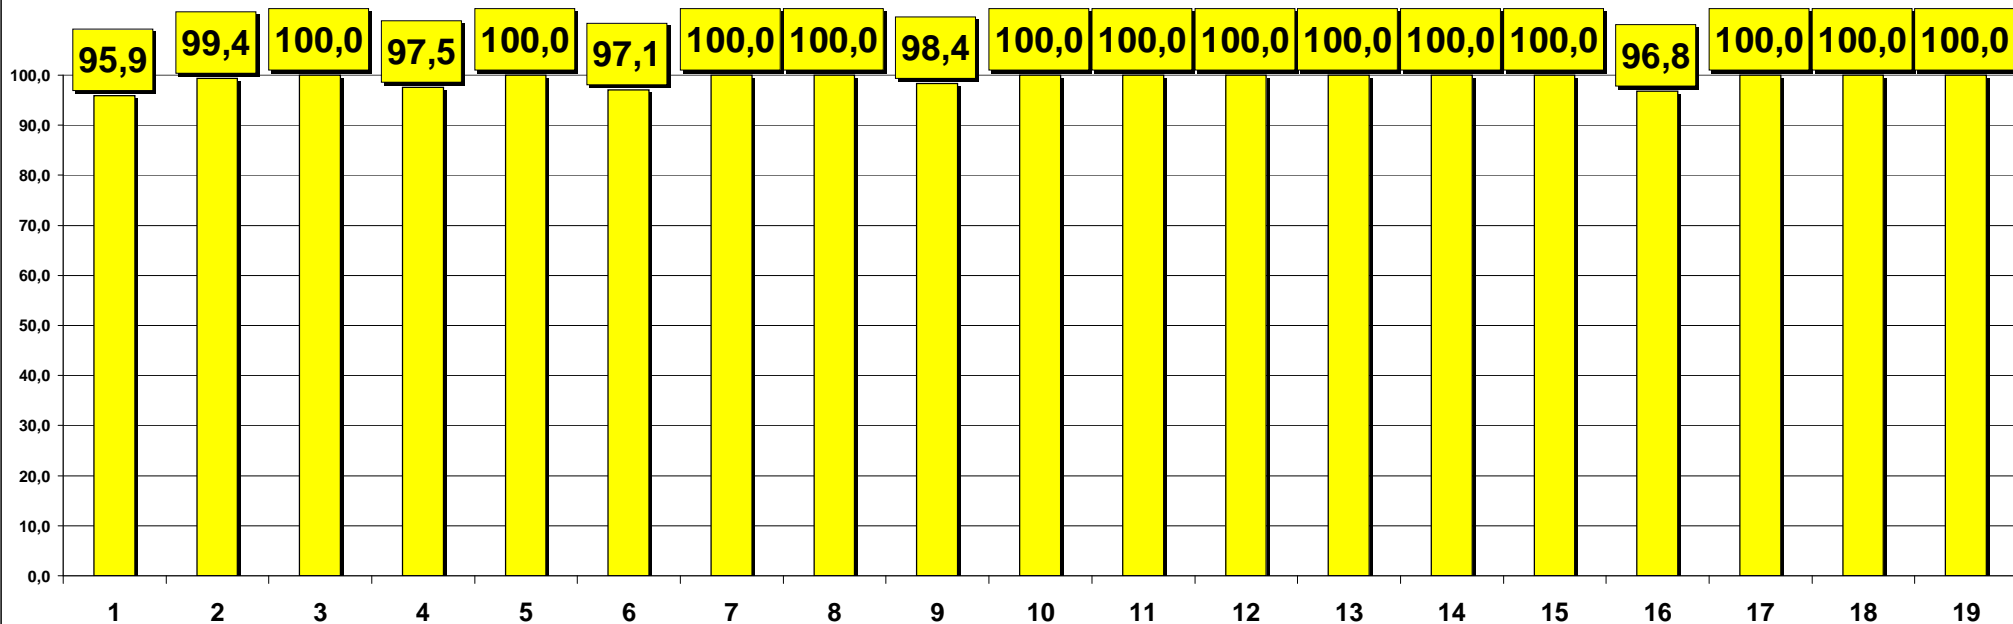

LA SPEZIA - SCUOLE MEDIE E ISTITUTI COMPRESIVI - ESITI SCRUTINI FINALI ALUNNI - A.S. 2008-2009 - % ALUNNI INTERNI LICENZIATI SUL TOTALE ALUNNI ESAMINATI 3^ MEDIA