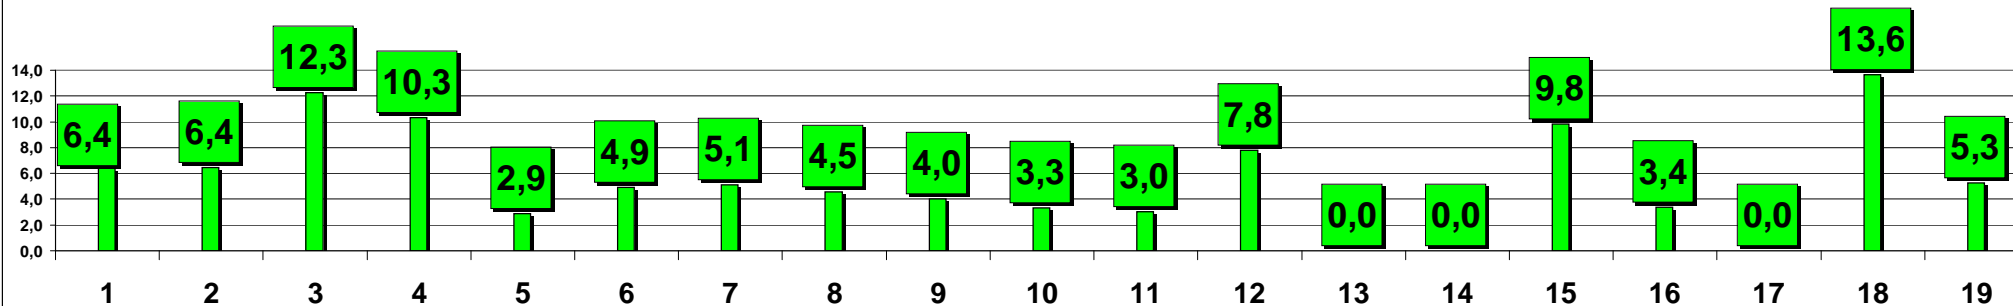

■ LA SPEZIA - SCUOLE MEDIE E ISTITUTI COMPRENSIVI - ESITI SCRUTINI FINALI ALUNNI - A.S. 2008-2009 - % ALUNNI AMMESSI SUL TOTALE ALUNNI SCRUTINATI 1^ MEDIA

■ LA SPEZIA - SCUOLE MEDIE E ISTITUTI COMPRENSIVI - ESITI SCRUTINI FINALI ALUNNI - A.S. 2008-2009 - % ALUNNI AMMESSI SUL TOTALE ALUNNI SCRUTINATI 2^ MEDIA

■ LA SPEZIA - SCUOLE MEDIE E ISTITUTI COMPRENSIVI - ESITI SCRUTINI FINALI ALUNNI - A.S. 2008-2009 - % ALUNNI AMMESSI SUL TOTALE ALUNNI SCRUTINATI 3^ MEDIA

**■ LA SPEZIA - SCUOLE MEDIE E ISTITUTI COMPRESIVI - ESITI SCRUTINI FINALI ALUNNI - A.S. 2008-2009 - %
ALUNNI NON AMMESSI SUL TOTALE ALUNNI SCRUTINATI 1^ MEDIA**

**■ LA SPEZIA - SCUOLE MEDIE E ISTITUTI COMPRESIVI - ESITI SCRUTINI FINALI ALUNNI - A.S. 2008-2009 - %
ALUNNI NON AMMESSI SUL TOTALE ALUNNI SCRUTINATI 2^ MEDIA**

**■ LA SPEZIA - SCUOLE MEDIE E ISTITUTI COMPRESIVI - ESITI SCRUTINI FINALI ALUNNI - A.S. 2008-2009 - %
ALUNNI NON AMMESSI SUL TOTALE ALUNNI SCRUTINATI 3^ MEDIA**