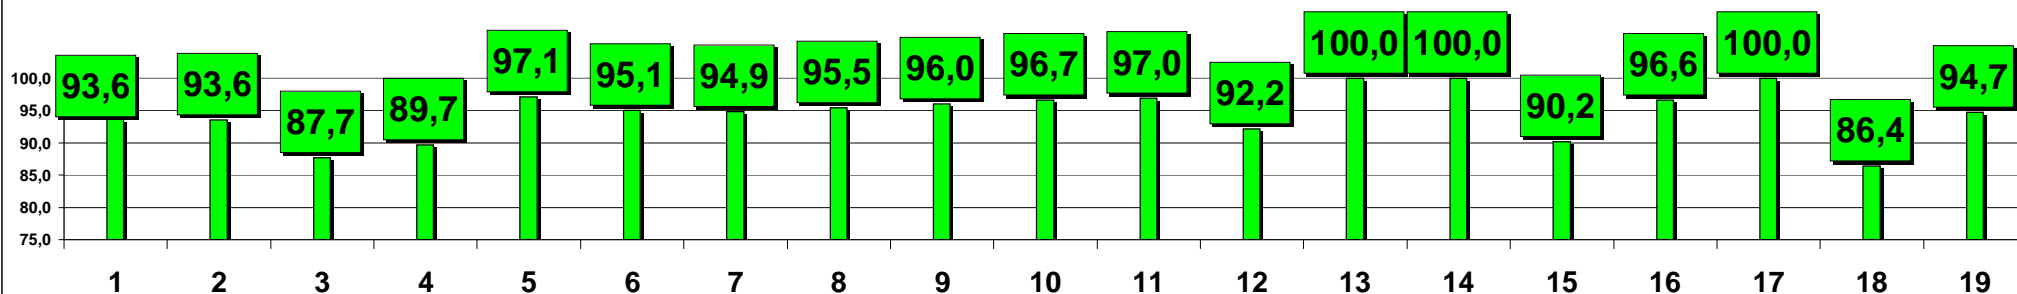

■ LA SPEZIA - SCUOLE MEDIE E ISTITUTI COMPRENSIVI - ESITI SCRUTINI FINALI ALUNNI - A.S. 2008-2009 - % ALUNNI AMMESSI SUL TOTALE ALUNNI SCRUTINATI 1^ MEDIA

■ LA SPEZIA - SCUOLE MEDIE E ISTITUTI COMPRENSIVI - ESITI SCRUTINI FINALI ALUNNI - A.S. 2008-2009 - % ALUNNI AMMESSI SUL TOTALE ALUNNI SCRUTINATI 2^ MEDIA

■ LA SPEZIA - SCUOLE MEDIE E ISTITUTI COMPRENSIVI - ESITI SCRUTINI FINALI ALUNNI - A.S. 2008-2009 - % ALUNNI AMMESSI SUL TOTALE ALUNNI SCRUTINATI 3^ MEDIA

**■ LA SPEZIA - SCUOLE MEDIE E ISTITUTI COMPRESIVI - ESITI SCRUTINI FINALI ALUNNI - A.S. 2008-2009 - %
ALUNNI NON AMMESSI SUL TOTALE ALUNNI SCRUTINATI 1^ MEDIA**

**■ LA SPEZIA - SCUOLE MEDIE E ISTITUTI COMPRESIVI - ESITI SCRUTINI FINALI ALUNNI - A.S. 2008-2009 - %
ALUNNI NON AMMESSI SUL TOTALE ALUNNI SCRUTINATI 2^ MEDIA**

**■ LA SPEZIA - SCUOLE MEDIE E ISTITUTI COMPRESIVI - ESITI SCRUTINI FINALI ALUNNI - A.S. 2008-2009 - %
ALUNNI NON AMMESSI SUL TOTALE ALUNNI SCRUTINATI 3^ MEDIA**