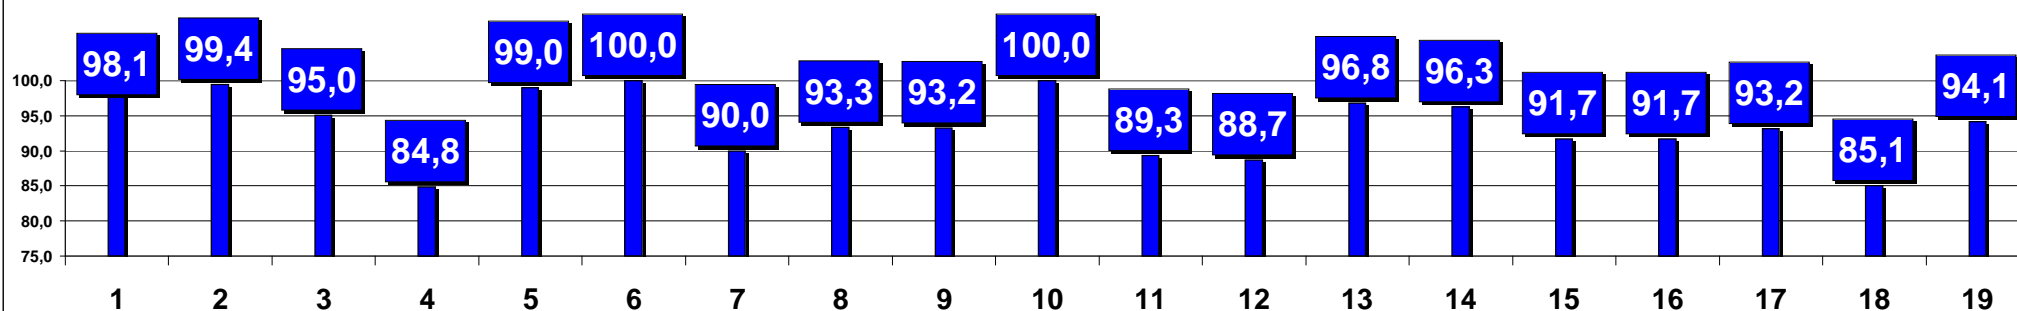

■ LA SPEZIA - SCUOLE MEDIE E ISTITUTI COMPRENSIVI - ESITI SCRUTINI FINALI ALUNNI - A.S. 2008-2009 - % ALUNNI AMMESSI SUL TOTALE ALUNNI SCRUTINATI 1^ MEDIA

■ LA SPEZIA - SCUOLE MEDIE E ISTITUTI COMPRENSIVI - ESITI SCRUTINI FINALI ALUNNI - A.S. 2008-2009 - % ALUNNI AMMESSI SUL TOTALE ALUNNI SCRUTINATI 2^ MEDIA

■ LA SPEZIA - SCUOLE MEDIE E ISTITUTI COMPRENSIVI - ESITI SCRUTINI FINALI ALUNNI - A.S. 2008-2009 - % ALUNNI AMMESSI SUL TOTALE ALUNNI SCRUTINATI 3^ MEDIA

**■ LA SPEZIA - SCUOLE MEDIE E ISTITUTI COMPRESIVI - ESITI SCRUTINI FINALI ALUNNI - A.S. 2008-2009 - %
ALUNNI NON AMMESSI SUL TOTALE ALUNNI SCRUTINATI 1^ MEDIA**

**■ LA SPEZIA - SCUOLE MEDIE E ISTITUTI COMPRESIVI - ESITI SCRUTINI FINALI ALUNNI - A.S. 2008-2009 - %
ALUNNI NON AMMESSI SUL TOTALE ALUNNI SCRUTINATI 2^ MEDIA**

**■ LA SPEZIA - SCUOLE MEDIE E ISTITUTI COMPRESIVI - ESITI SCRUTINI FINALI ALUNNI - A.S. 2008-2009 - %
ALUNNI NON AMMESSI SUL TOTALE ALUNNI SCRUTINATI 3^ MEDIA**