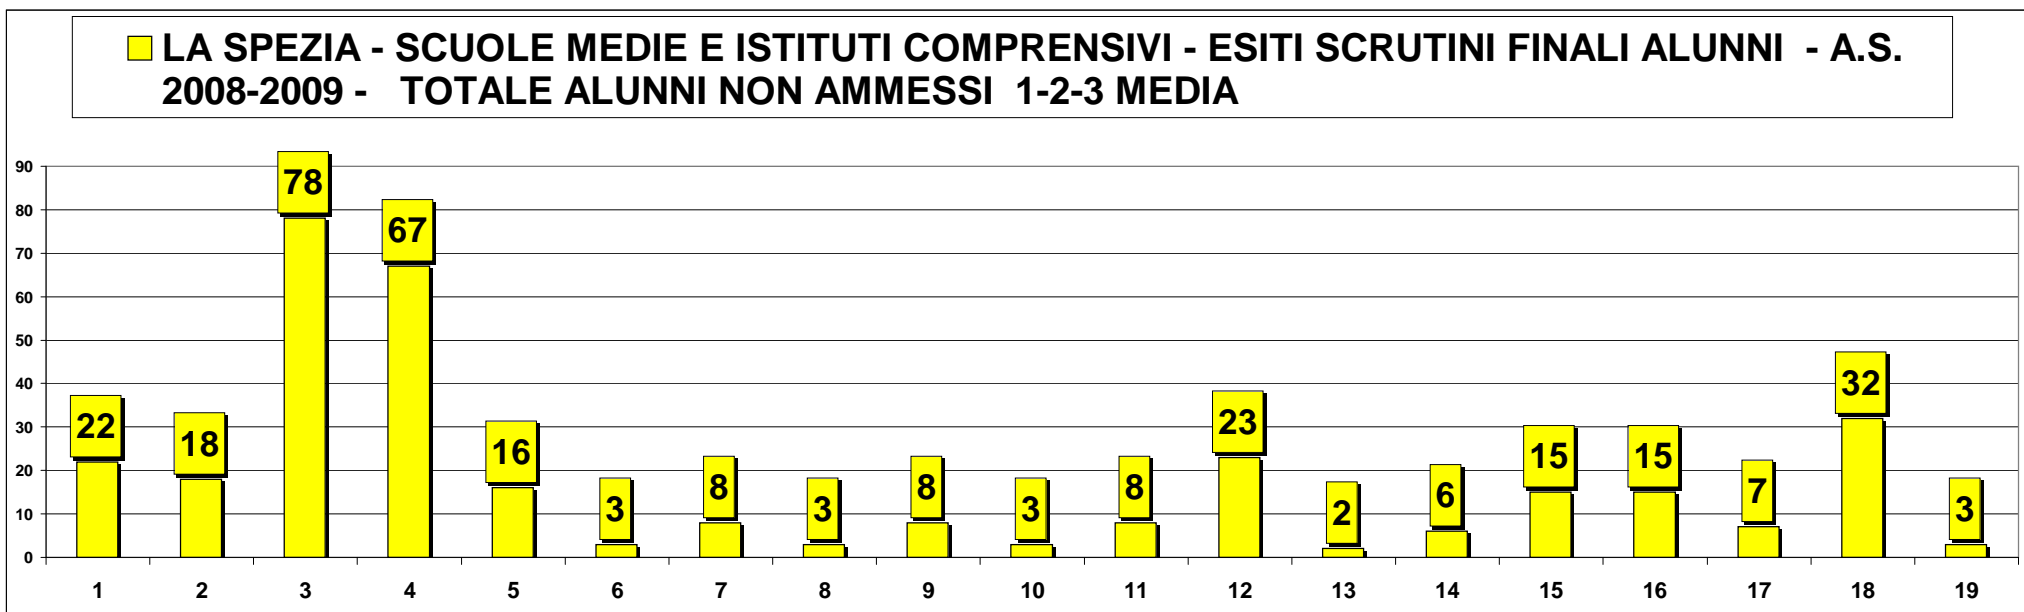

■ LA SPEZIA - SCUOLE MEDIE E ISTITUTI COMPRENSIVI - ESITI SCRUTINI FINALI ALUNNI - A.S. 2008-2009 - % ALUNNI AMMESSI SUL TOTALE ALUNNI SCRUTINATI 1^ MEDIA

■ LA SPEZIA - SCUOLE MEDIE E ISTITUTI COMPRENSIVI - ESITI SCRUTINI FINALI ALUNNI - A.S. 2008-2009 - % ALUNNI AMMESSI SUL TOTALE ALUNNI SCRUTINATI 2^ MEDIA

■ LA SPEZIA - SCUOLE MEDIE E ISTITUTI COMPRENSIVI - ESITI SCRUTINI FINALI ALUNNI - A.S. 2008-2009 - % ALUNNI AMMESSI SUL TOTALE ALUNNI SCRUTINATI 3^ MEDIA

**■ LA SPEZIA - SCUOLE MEDIE E ISTITUTI COMPRESIVI - ESITI SCRUTINI FINALI ALUNNI - A.S. 2008-2009 - %
ALUNNI NON AMMESSI SUL TOTALE ALUNNI SCRUTINATI 1^ MEDIA**