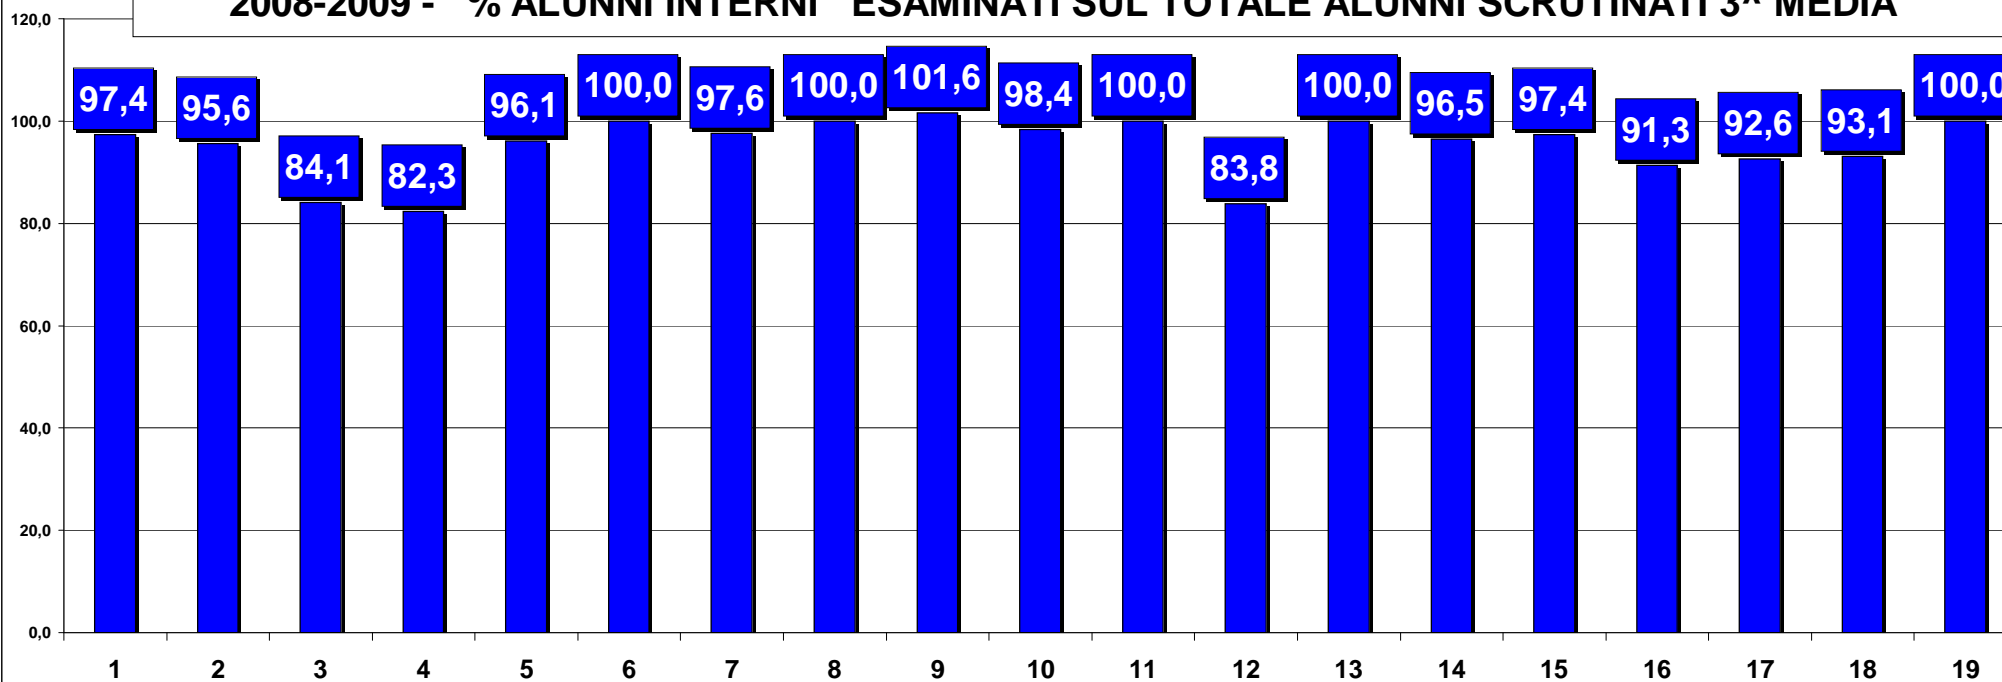

LA SPEZIA - SCUOLE MEDIE E ISTITUTI COMPRESIVI - ESITI SCRUTINI FINALI ALUNNI - A.S. 2008-2009 - % ALUNNI INTERNI ESAMINATI SUL TOTALE ALUNNI SCRUTINATI 3^ MEDIA