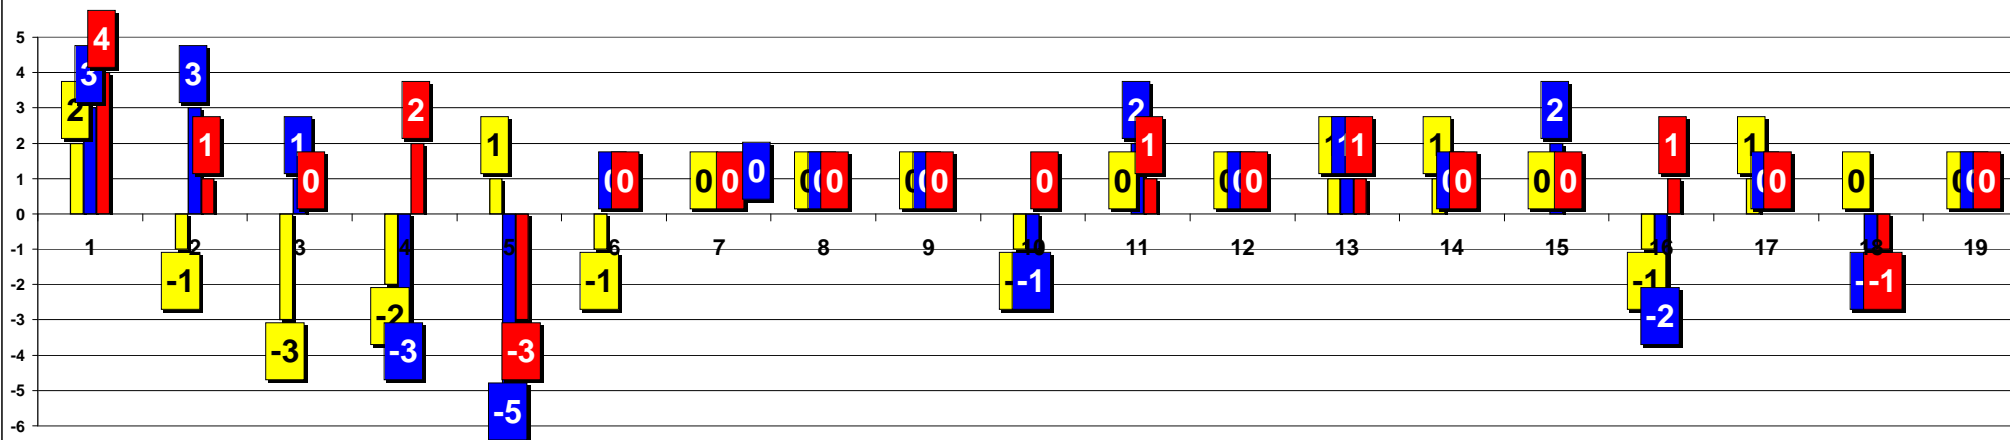

■ LA SPEZIA - SCUOLE MEDIE E ISTITUTI COMPRESIVI - ESITI SCRUTINI FINALI ALUNNI - A.S. 2008-2009 - NUMERO ALUNNI DISPERSI : DIFFERENZA TRA NUMERO ALUNNI ISCRITTI E NUMERO ALUNNI AMMESSI ALLA CLASSE SUCCESSIVA E/O LICENZIATI 1^ MEDIA
■ LA SPEZIA - SCUOLE MEDIE E ISTITUTI COMPRESIVI - ESITI SCRUTINI FINALI ALUNNI - A.S. 2008-2009 - NUMERO ALUNNI DISPERSI : DIFFERENZA TRA NUMERO ALUNNI ISCRITTI E NUMERO ALUNNI AMMESSI ALLA CLASSE SUCCESSIVA E/O LICENZIATI 2^ MEDIA
■ LA SPEZIA - SCUOLE MEDIE E ISTITUTI COMPRESIVI - ESITI SCRUTINI FINALI ALUNNI - A.S. 2008-2009 - NUMERO ALUNNI DISPERSI : DIFFERENZA TRA NUMERO ALUNNI ISCRITTI E NUMERO ALUNNI AMMESSI ALLA CLASSE SUCCESSIVA E/O LICENZIATI 3^ MEDIA