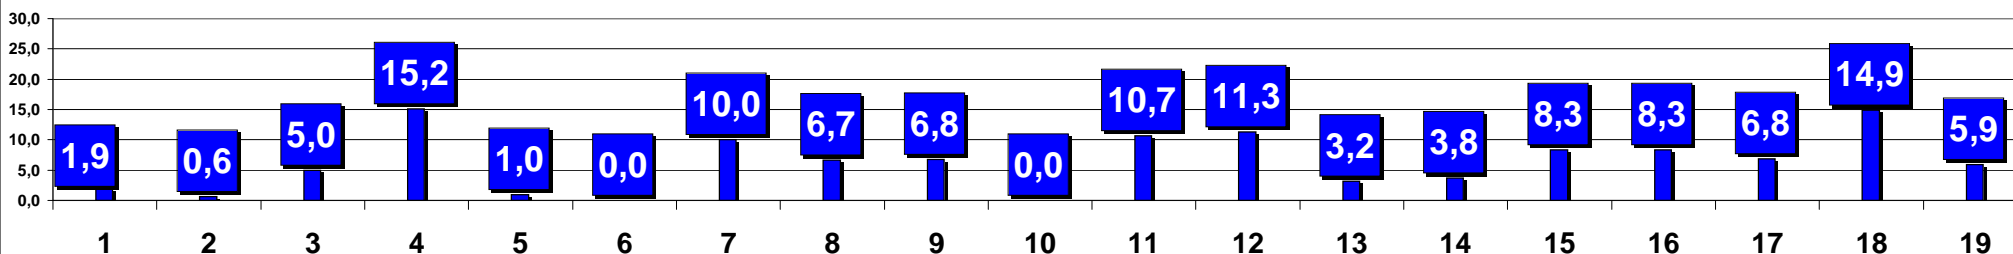

■ LA SPEZIA - SCUOLE MEDIE E ISTITUTI COMPRENSIVI - ESITI SCRUTINI FINALI ALUNNI - A.S. 2008-2009 - % ALUNNI AMMESSI SUL TOTALE ALUNNI SCRUTINATI 1^ MEDIA

■ LA SPEZIA - SCUOLE MEDIE E ISTITUTI COMPRENSIVI - ESITI SCRUTINI FINALI ALUNNI - A.S. 2008-2009 - % ALUNNI AMMESSI SUL TOTALE ALUNNI SCRUTINATI 2^ MEDIA

■ LA SPEZIA - SCUOLE MEDIE E ISTITUTI COMPRENSIVI - ESITI SCRUTINI FINALI ALUNNI - A.S. 2008-2009 - % ALUNNI AMMESSI SUL TOTALE ALUNNI SCRUTINATI 3^ MEDIA

**■ LA SPEZIA - SCUOLE MEDIE E ISTITUTI COMPRESIVI - ESITI SCRUTINI FINALI ALUNNI - A.S. 2008-2009 - %
ALUNNI NON AMMESSI SUL TOTALE ALUNNI SCRUTINATI 1^ MEDIA**

**■ LA SPEZIA - SCUOLE MEDIE E ISTITUTI COMPRESIVI - ESITI SCRUTINI FINALI ALUNNI - A.S. 2008-2009 - %
ALUNNI NON AMMESSI SUL TOTALE ALUNNI SCRUTINATI 2^ MEDIA**

**■ LA SPEZIA - SCUOLE MEDIE E ISTITUTI COMPRESIVI - ESITI SCRUTINI FINALI ALUNNI - A.S. 2008-2009 - %
ALUNNI NON AMMESSI SUL TOTALE ALUNNI SCRUTINATI 3^ MEDIA**