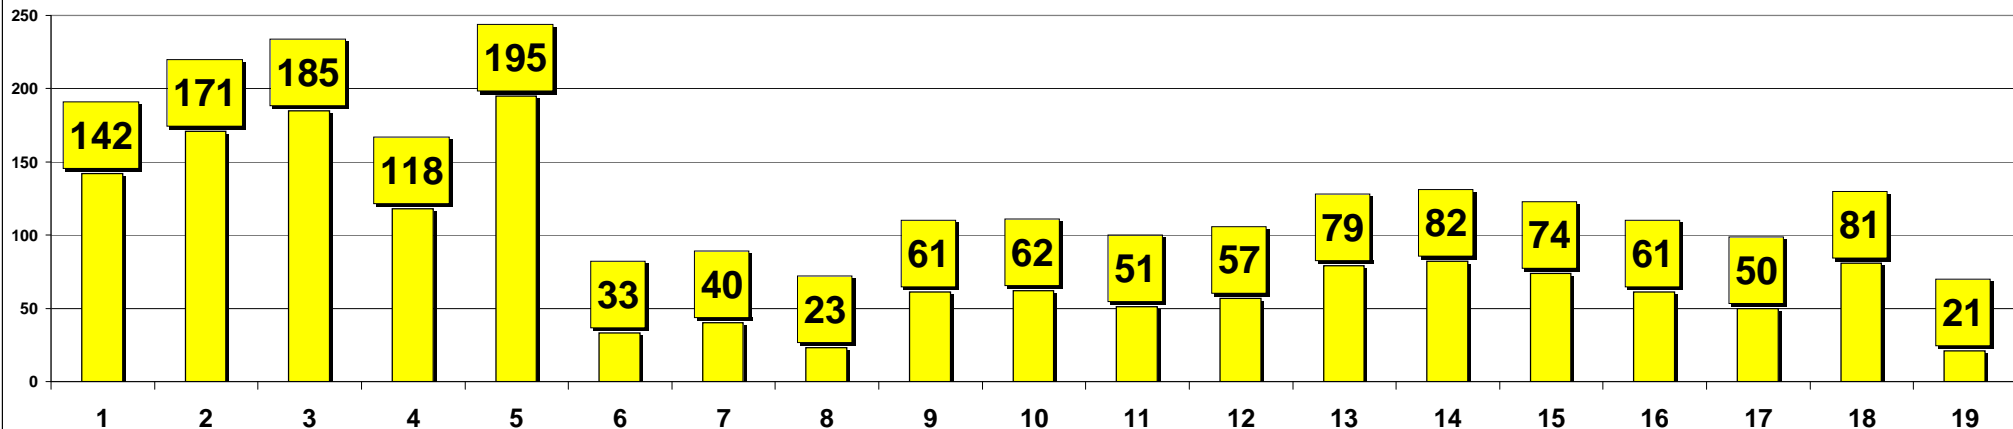

LA SPEZIA - SCUOLE MEDIE E ISTITUTI COMPRESIVI - ESITI SCRUTINI FINALI ALUNNI - A.S. 2008-2009 - NUMERO ALUNNI INTERNI LICENZIATI 3^ MEDIA