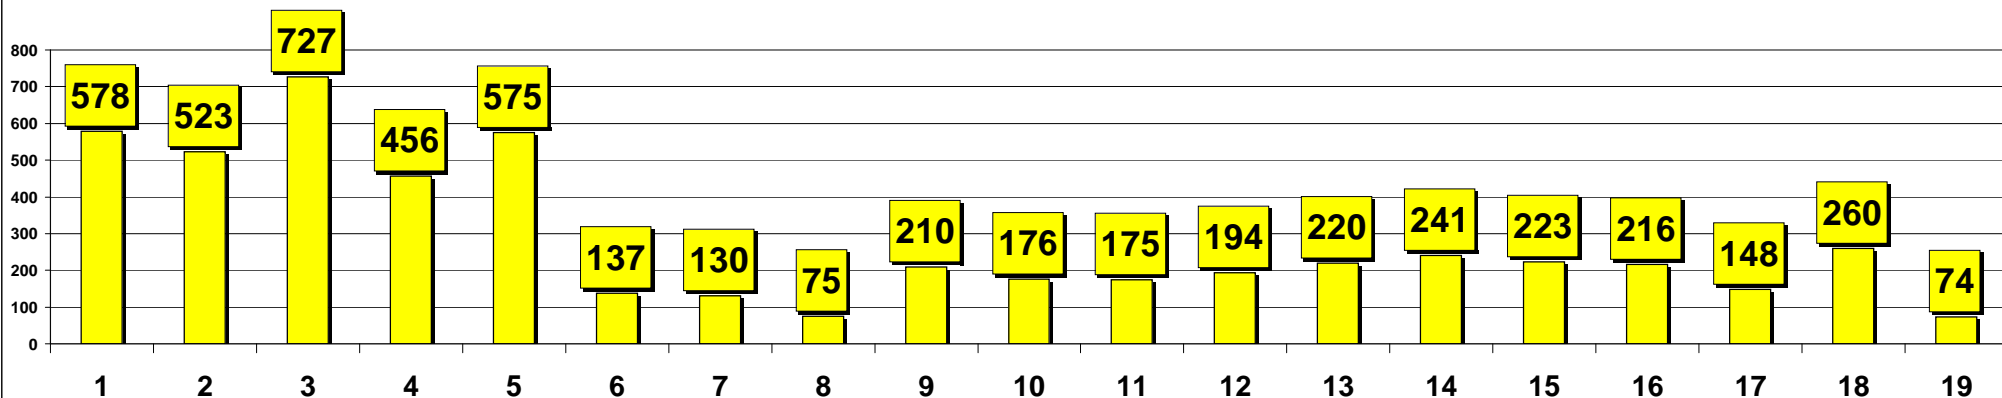

■ LA SPEZIA : SCUOLE MEDIE E ISTITUTI COMPRESIVI - ESITI SCRUTINI FINALI ALUNNI - A.S. 2008-2009 - NUMERO ALUNNI ISCRITTI 1^ MEDIA
 ■ LA SPEZIA : SCUOLE MEDIE E ISTITUTI COMPRESIVI - ESITI SCRUTINI FINALI ALUNNI - A.S. 2008-2009 - NUMERO ALUNNI ISCRITTI 2^ MEDIA
 ■ LA SPEZIA : SCUOLE MEDIE E ISTITUTI COMPRESIVI - ESITI SCRUTINI FINALI ALUNNI - A.S. 2008-2009 - NUMERO ALUNNI ISCRITTI 3^ MEDIA

■ LA SPEZIA : SCUOLE MEDIE E ISTITUTI COMPRESIVI - ESITI SCRUTINI FINALI ALUNNI - A.S. 2008-2009 - TOTALE ALUNNI ISCRITTI 1-2-3 MEDIA

- LA SPEZIA : SCUOLE MEDIE E ISTITUTI COMPRESIVI - ESITI SCRUTINI FINALI ALUNNI - A.S. 2008-2009 - NUMERO ALUNNI STRANIERI SCRUTINATI 1^ MEDIA
- LA SPEZIA : SCUOLE MEDIE E ISTITUTI COMPRESIVI - ESITI SCRUTINI FINALI ALUNNI - A.S. 2008-2009 - NUMERO ALUNNI STRANIERI SCRUTINATI 2^ MEDIA
- LA SPEZIA : SCUOLE MEDIE E ISTITUTI COMPRESIVI - ESITI SCRUTINI FINALI ALUNNI - A.S. 2008-2009 - NUMERO ALUNNI STRANIERI SCRUTINATI 3^ MEDIA

- LA SPEZIA : SCUOLE MEDIE E ISTITUTI COMPRESIVI - ESITI SCRUTINI FINALI ALUNNI - A.S. 2008-2009 - TOTALE ALUNNI STRANIERI SCRUTINATI 1-2-3 MEDIA

■ LA SPEZIA : SCUOLE MEDIE E ISTITUTI COMPRENSIVI - ESITI SCRUTINI FINALI ALUNNI - A.S. 2008-2009 - NUMERO ALUNNI STRANIERI AMMESSI 1^ MEDIA
■ LA SPEZIA : SCUOLE MEDIE E ISTITUTI COMPRENSIVI - ESITI SCRUTINI FINALI ALUNNI - A.S. 2008-2009 - NUMERO ALUNNI STRANIERI AMMESSI 2^ MEDIA
■ LA SPEZIA : SCUOLE MEDIE E ISTITUTI COMPRENSIVI - ESITI SCRUTINI FINALI ALUNNI - A.S. 2008-2009 - NUMERO ALUNNI STRANIERI AMMESSI 3^ MEDIA