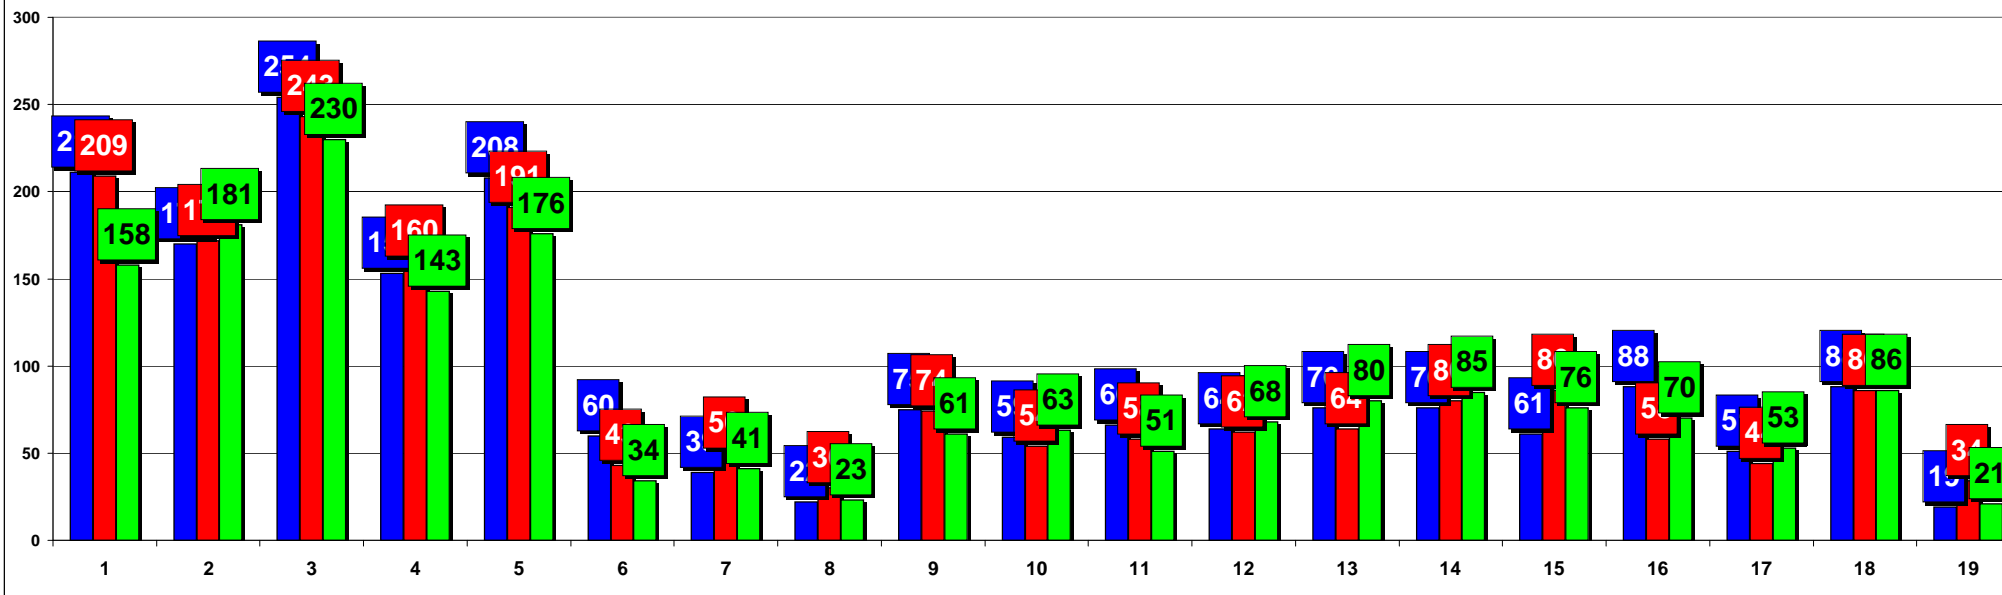

■ LA SPEZIA : SCUOLE MEDIE E ISTITUTI COMPRESIVI - ESITI SCRUTINI FINALI ALUNNI - A.S. 2008-2009 - NUMERO ALUNNI ISCRITTI 1^ MEDIA
 ■ LA SPEZIA : SCUOLE MEDIE E ISTITUTI COMPRESIVI - ESITI SCRUTINI FINALI ALUNNI - A.S. 2008-2009 - NUMERO ALUNNI ISCRITTI 2^ MEDIA
 ■ LA SPEZIA : SCUOLE MEDIE E ISTITUTI COMPRESIVI - ESITI SCRUTINI FINALI ALUNNI - A.S. 2008-2009 - NUMERO ALUNNI ISCRITTI 3^ MEDIA

■ LA SPEZIA : SCUOLE MEDIE E ISTITUTI COMPRESIVI - ESITI SCRUTINI FINALI ALUNNI - A.S. 2008-2009 - TOTALE ALUNNI ISCRITTI 1-2-3 MEDIA

- LA SPEZIA : SCUOLE MEDIE E ISTITUTI COMPRESIVI - ESITI SCRUTINI FINALI ALUNNI - A.S. 2008-2009 - NUMERO ALUNNI STRANIERI SCRUTINATI 1^ MEDIA
- LA SPEZIA : SCUOLE MEDIE E ISTITUTI COMPRESIVI - ESITI SCRUTINI FINALI ALUNNI - A.S. 2008-2009 - NUMERO ALUNNI STRANIERI SCRUTINATI 2^ MEDIA
- LA SPEZIA : SCUOLE MEDIE E ISTITUTI COMPRESIVI - ESITI SCRUTINI FINALI ALUNNI - A.S. 2008-2009 - NUMERO ALUNNI STRANIERI SCRUTINATI 3^ MEDIA

- LA SPEZIA : SCUOLE MEDIE E ISTITUTI COMPRESIVI - ESITI SCRUTINI FINALI ALUNNI - A.S. 2008-2009 - TOTALE ALUNNI STRANIERI SCRUTINATI 1-2-3 MEDIA

■ LA SPEZIA : SCUOLE MEDIE E ISTITUTI COMPRENSIVI - ESITI SCRUTINI FINALI ALUNNI - A.S. 2008-2009 - NUMERO ALUNNI STRANIERI AMMESSI 1^ MEDIA
■ LA SPEZIA : SCUOLE MEDIE E ISTITUTI COMPRENSIVI - ESITI SCRUTINI FINALI ALUNNI - A.S. 2008-2009 - NUMERO ALUNNI STRANIERI AMMESSI 2^ MEDIA
■ LA SPEZIA : SCUOLE MEDIE E ISTITUTI COMPRENSIVI - ESITI SCRUTINI FINALI ALUNNI - A.S. 2008-2009 - NUMERO ALUNNI STRANIERI AMMESSI 3^ MEDIA