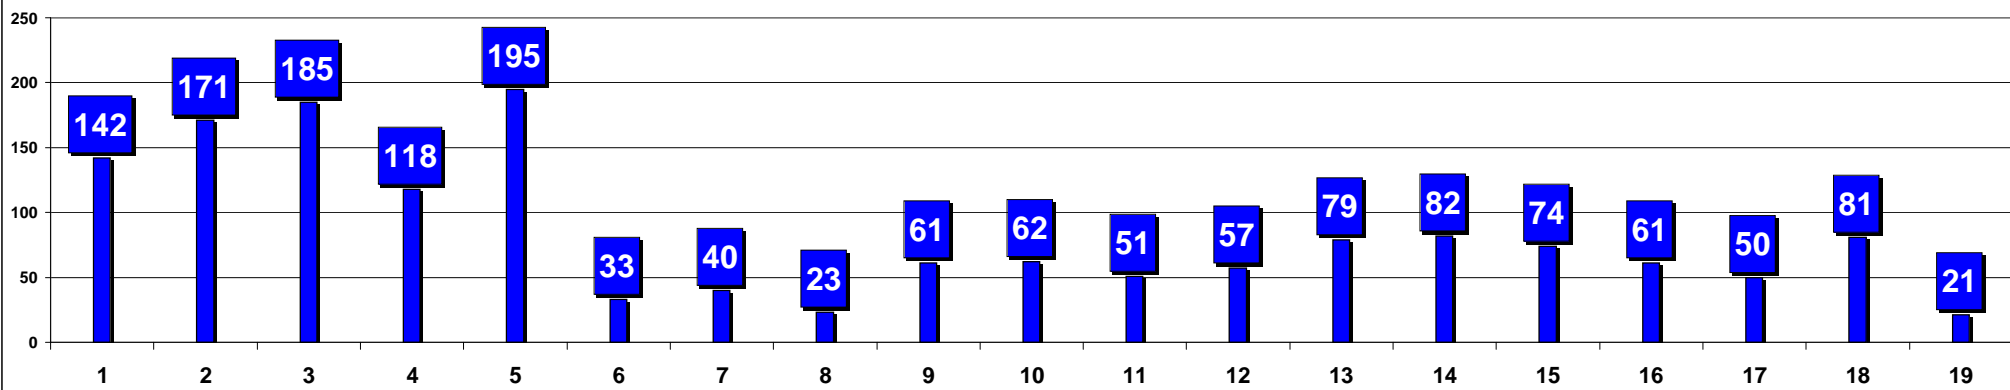

■ LA SPEZIA : SCUOLE MEDIE E ISTITUTI COMPRENSIVI - ESITI SCRUTINI FINALI ALUNNI - A.S. 2008-2009 - NUMERO ALUNNI LICENZIATI 3^ MEDIA