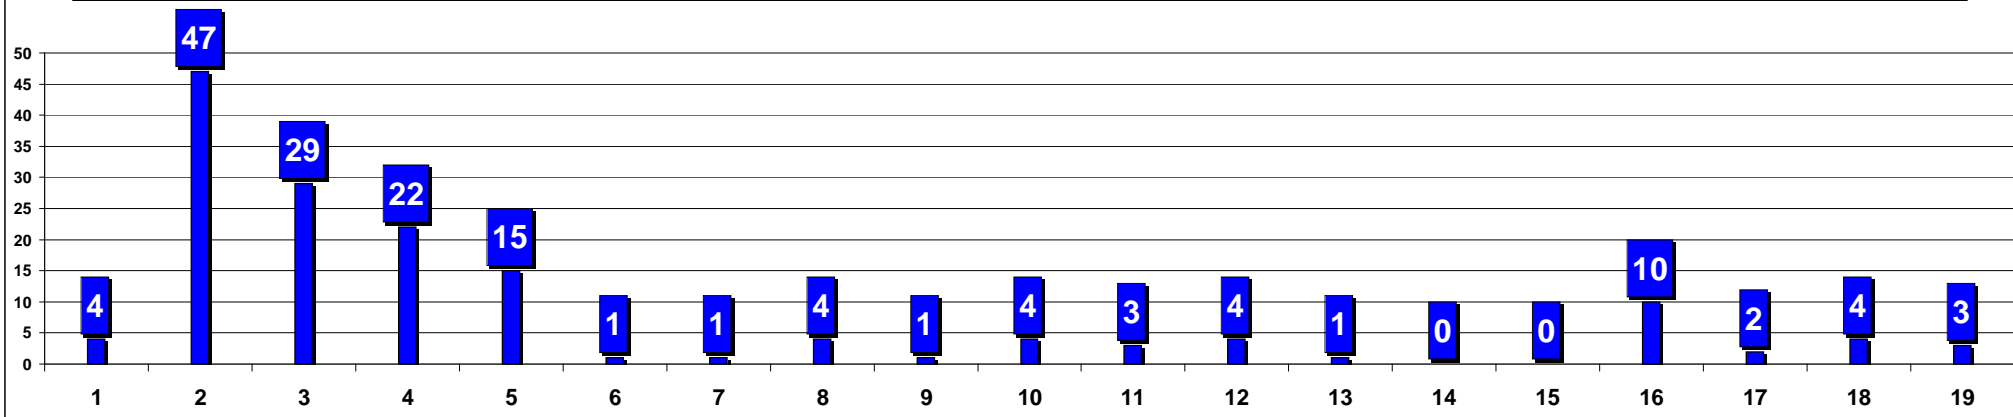

■ LA SPEZIA : SCUOLE MEDIE E ISTITUTI COMPRESIVI - ESITI SCRUTINI FINALI ALUNNI - A.S. 2008-2009 - NUMERO ALUNNI STRANIERI ESAMINATI 3^ MEDIA