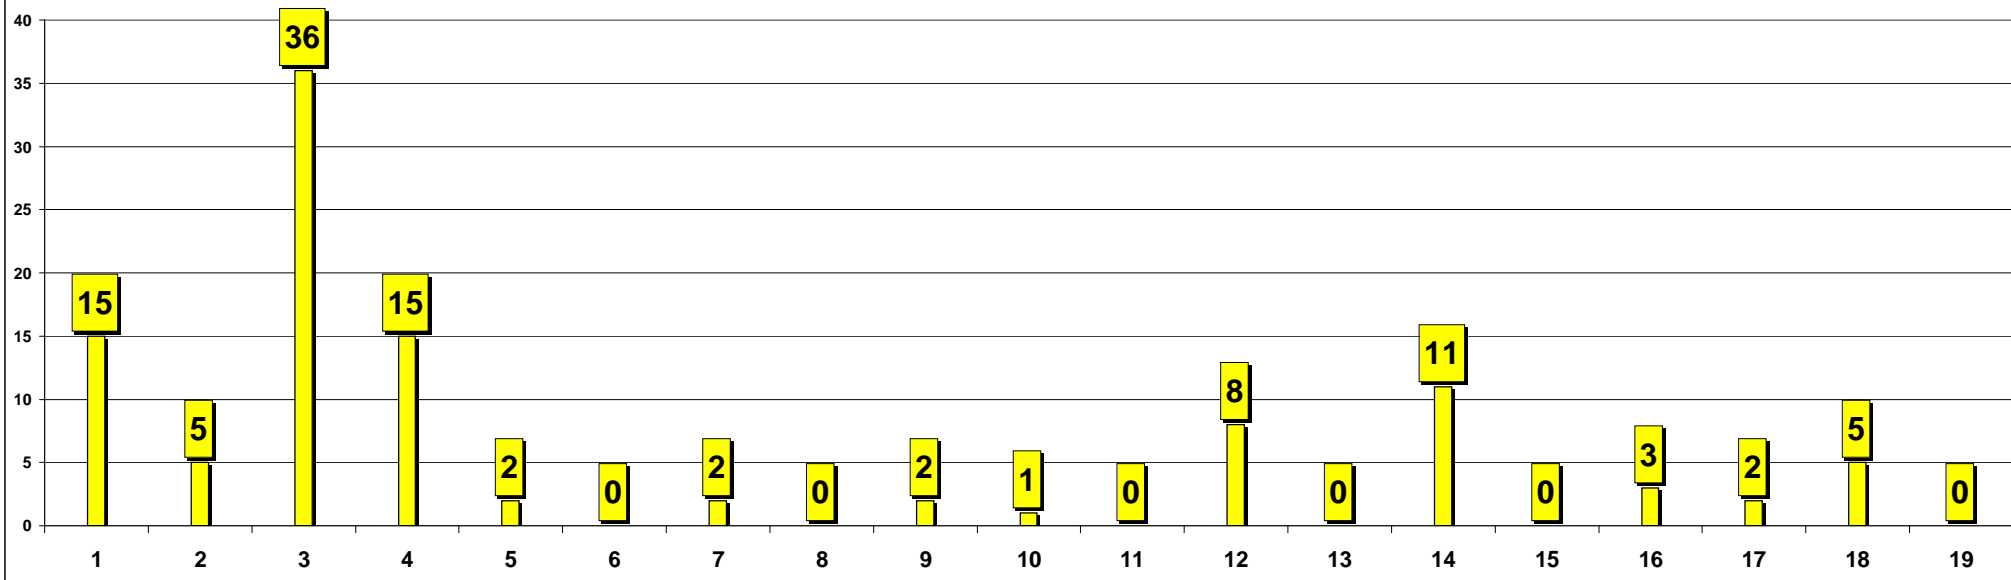

■ LA SPEZIA : SCUOLE MEDIE E ISTITUTI COMPRESIVI - ESITI SCRUTINI FINALI ALUNNI - A.S. 2008-2009 - TOTALE ALUNNI STRANIERI NON AMMESSI 1-2-3 MEDIA