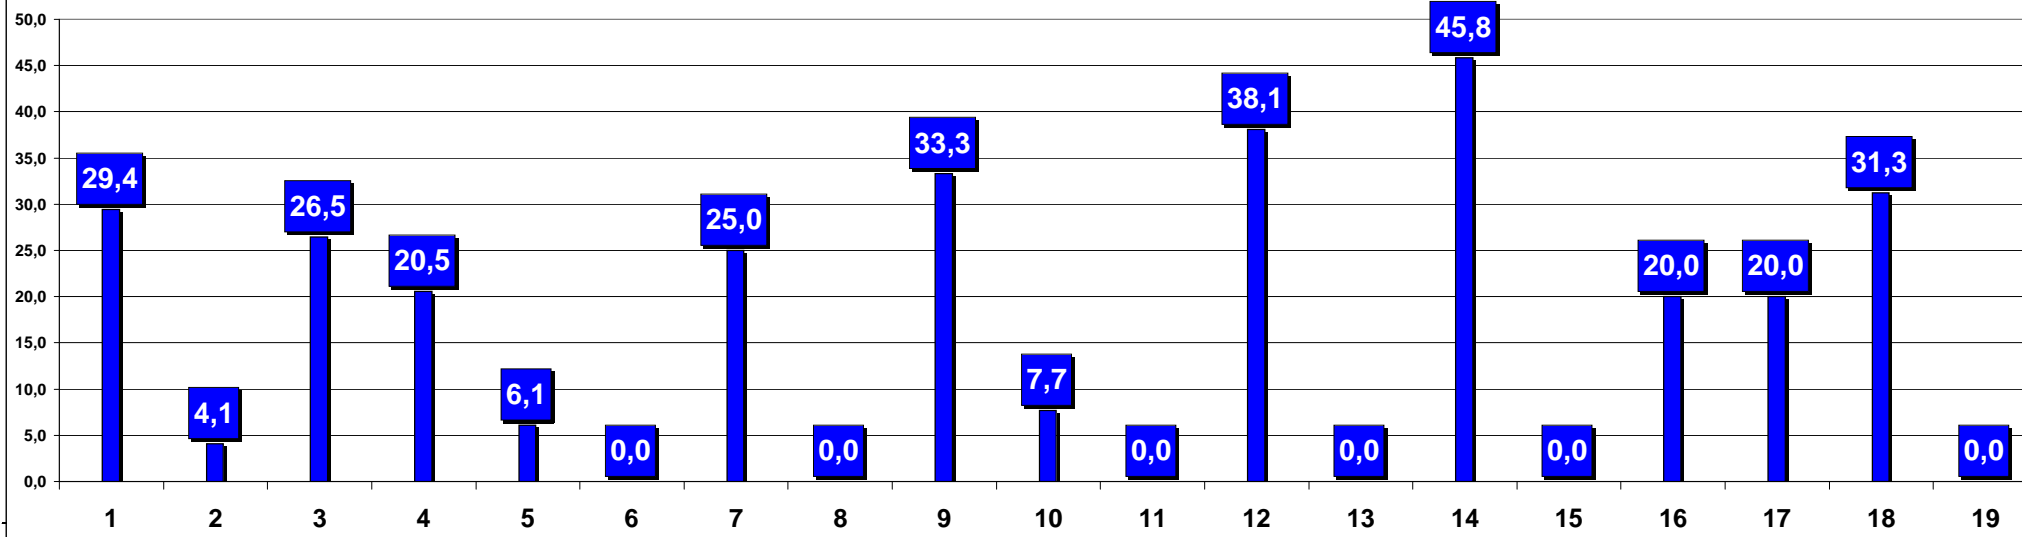

- LA SPEZIA : SCUOLE MEDIE E ISTITUTI COMPRENSIVI - ESITI SCRUTINI FINALI ALUNNI - A.S. 2008-2009 - % ALUNNI STRANIERI NON AMMESSI SUL TOTALE ALUNNI STRANIERI SCRUTINATI 1-2-3 MEDIA