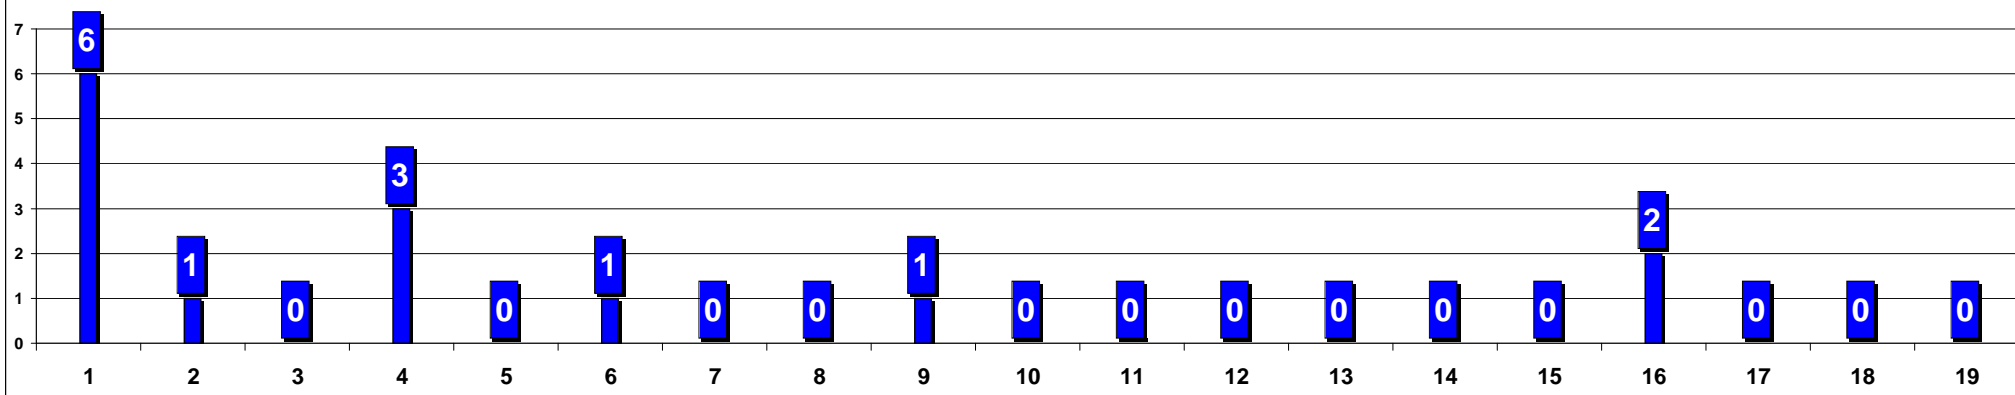

■ LA SPEZIA : SCUOLE MEDIE E ISTITUTI COMPRENSIVI - ESITI SCRUTINI FINALI ALUNNI - A.S. 2008-2009 - % ALUNNI NON LICENZIATI SUL TOTALE ALUNNI ESAMINATI 3^ MEDIA