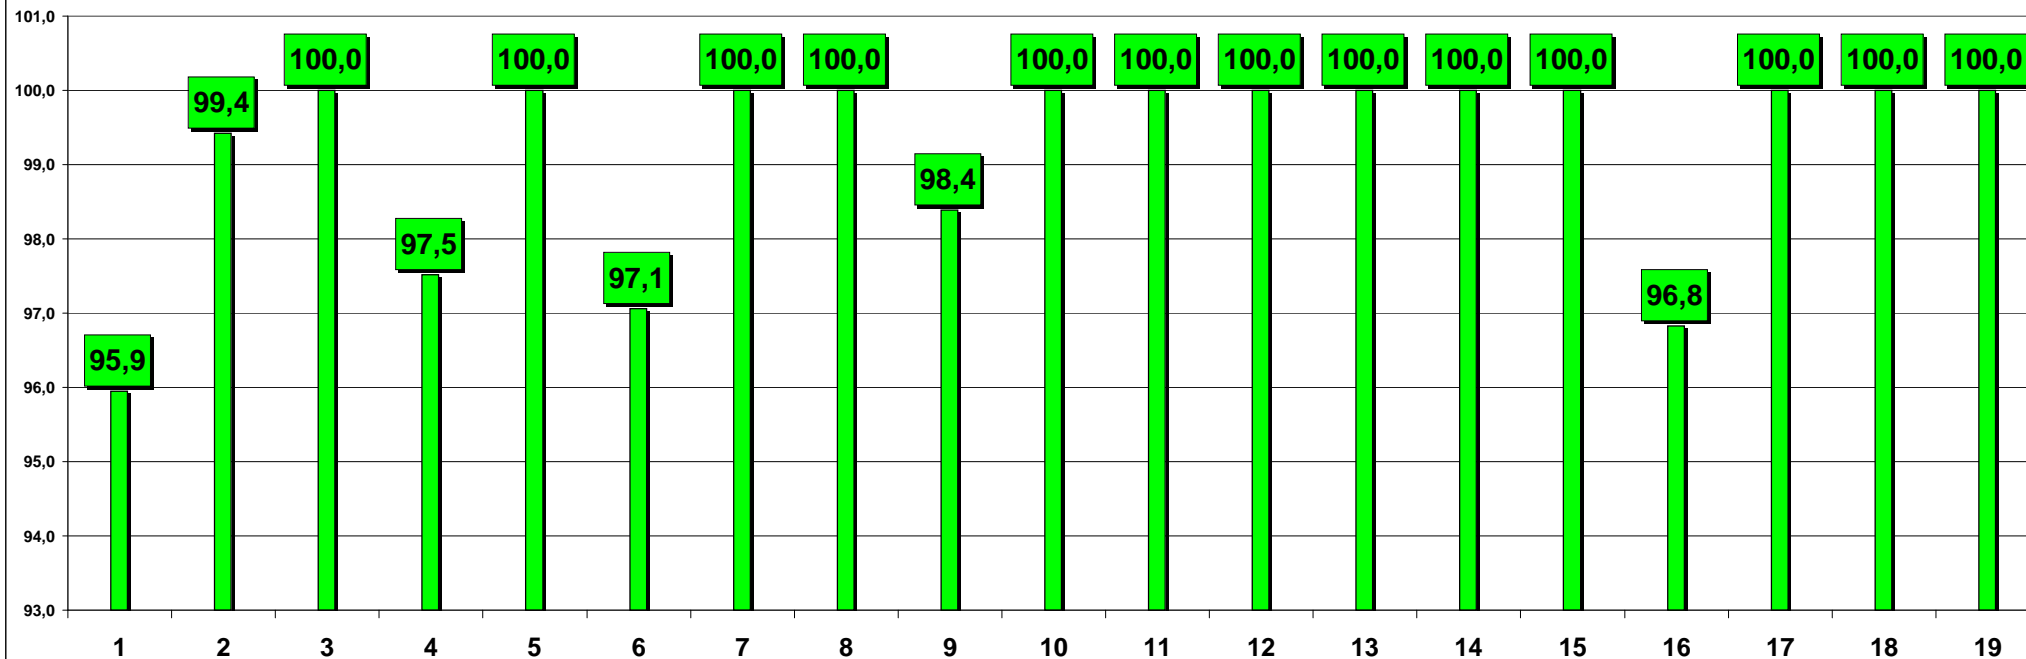

■ LA SPEZIA : SCUOLE MEDIE E ISTITUTI COMPRENSIVI - ESITI SCRUTINI FINALI ALUNNI - A.S. 2008-2009 - % ALUNNI LICENZIATI SUL TOTALE ALUNNI ESAMINATI 3^ MEDIA