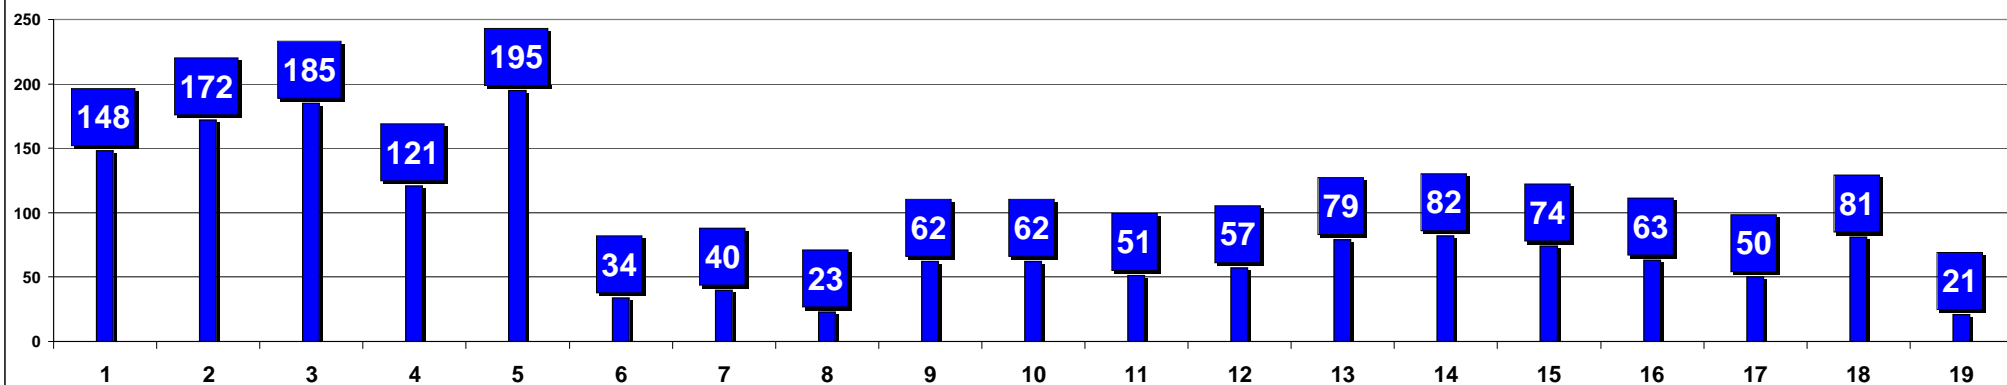

■ LA SPEZIA : SCUOLE MEDIE E ISTITUTI COMPRESIVI - ESITI SCRUTINI FINALI ALUNNI - A.S. 2008-2009 - NUMERO ALUNNI ESAMINATI 3^ MEDIA