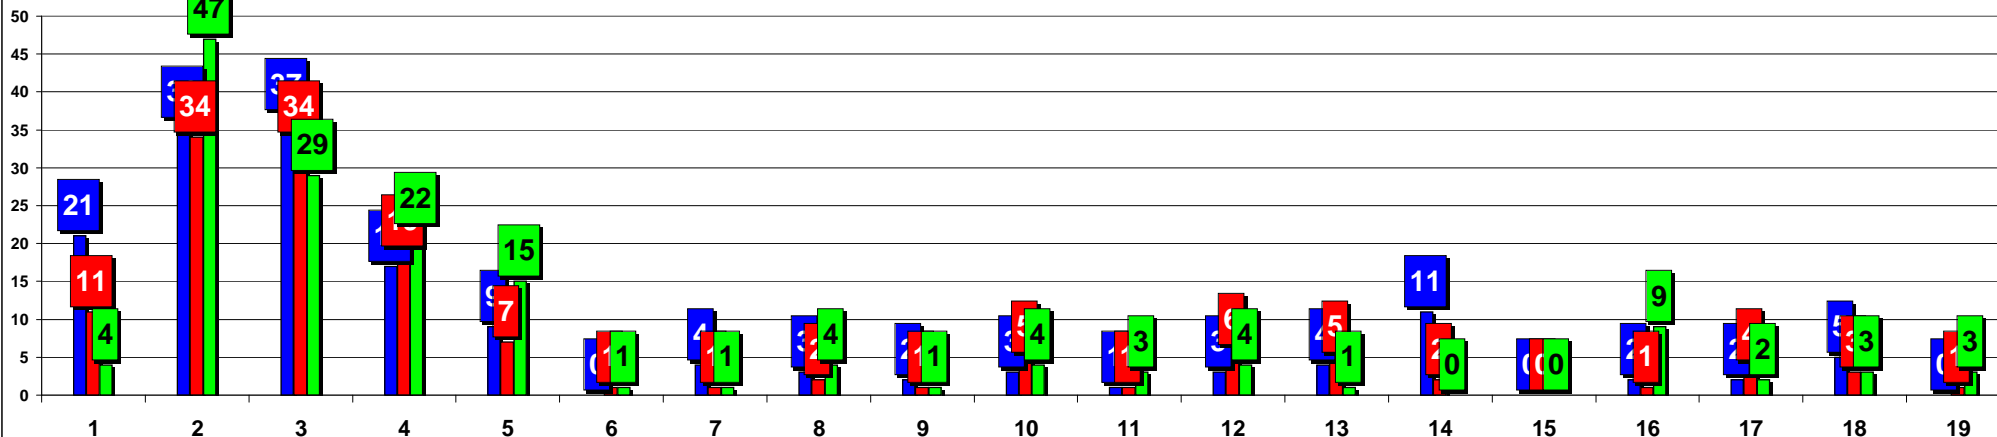

■ LA SPEZIA : SCUOLE MEDIE E ISTITUTI COMPRESIVI - ESITI SCRUTINI FINALI ALUNNI - A.S. 2008-2009 - NUMERO ALUNNI ISCRITTI 1^ MEDIA
 ■ LA SPEZIA : SCUOLE MEDIE E ISTITUTI COMPRESIVI - ESITI SCRUTINI FINALI ALUNNI - A.S. 2008-2009 - NUMERO ALUNNI ISCRITTI 2^ MEDIA
 ■ LA SPEZIA : SCUOLE MEDIE E ISTITUTI COMPRESIVI - ESITI SCRUTINI FINALI ALUNNI - A.S. 2008-2009 - NUMERO ALUNNI ISCRITTI 3^ MEDIA

■ LA SPEZIA : SCUOLE MEDIE E ISTITUTI COMPRESIVI - ESITI SCRUTINI FINALI ALUNNI - A.S. 2008-2009 - TOTALE ALUNNI ISCRITTI 1-2-3 MEDIA

- LA SPEZIA : SCUOLE MEDIE E ISTITUTI COMPRESIVI - ESITI SCRUTINI FINALI ALUNNI - A.S. 2008-2009 - NUMERO ALUNNI STRANIERI SCRUTINATI 1^ MEDIA
- LA SPEZIA : SCUOLE MEDIE E ISTITUTI COMPRESIVI - ESITI SCRUTINI FINALI ALUNNI - A.S. 2008-2009 - NUMERO ALUNNI STRANIERI SCRUTINATI 2^ MEDIA
- LA SPEZIA : SCUOLE MEDIE E ISTITUTI COMPRESIVI - ESITI SCRUTINI FINALI ALUNNI - A.S. 2008-2009 - NUMERO ALUNNI STRANIERI SCRUTINATI 3^ MEDIA

- LA SPEZIA : SCUOLE MEDIE E ISTITUTI COMPRESIVI - ESITI SCRUTINI FINALI ALUNNI - A.S. 2008-2009 - TOTALE ALUNNI STRANIERI SCRUTINATI 1-2-3 MEDIA

■ LA SPEZIA : SCUOLE MEDIE E ISTITUTI COMPRENSIVI - ESITI SCRUTINI FINALI ALUNNI - A.S. 2008-2009 - NUMERO ALUNNI STRANIERI AMMESSI 1^ MEDIA
■ LA SPEZIA : SCUOLE MEDIE E ISTITUTI COMPRENSIVI - ESITI SCRUTINI FINALI ALUNNI - A.S. 2008-2009 - NUMERO ALUNNI STRANIERI AMMESSI 2^ MEDIA
■ LA SPEZIA : SCUOLE MEDIE E ISTITUTI COMPRENSIVI - ESITI SCRUTINI FINALI ALUNNI - A.S. 2008-2009 - NUMERO ALUNNI STRANIERI AMMESSI 3^ MEDIA