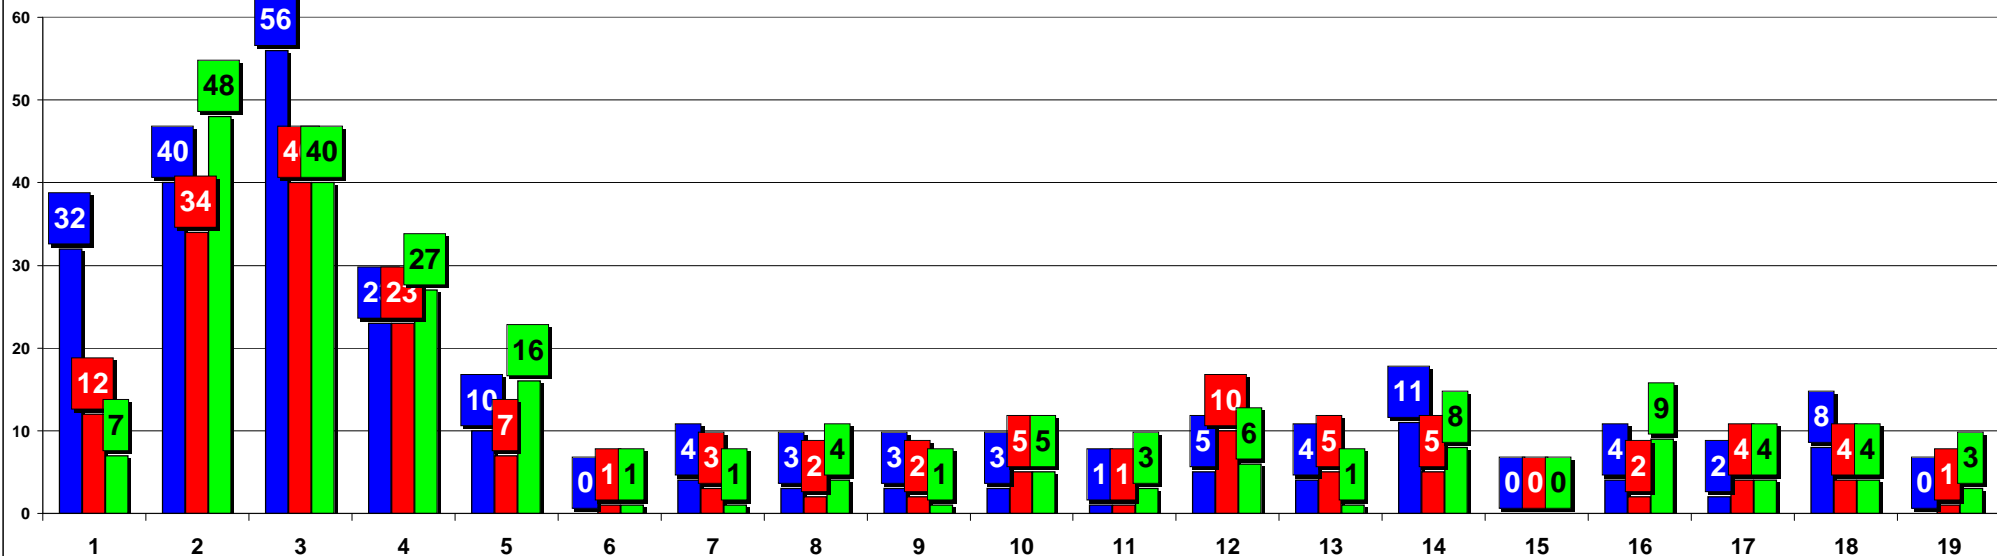

■ LA SPEZIA : SCUOLE MEDIE E ISTITUTI COMPRESIVI - ESITI SCRUTINI FINALI ALUNNI - A.S. 2008-2009 - NUMERO ALUNNI ISCRITTI 1^ MEDIA
 ■ LA SPEZIA : SCUOLE MEDIE E ISTITUTI COMPRESIVI - ESITI SCRUTINI FINALI ALUNNI - A.S. 2008-2009 - NUMERO ALUNNI ISCRITTI 2^ MEDIA
 ■ LA SPEZIA : SCUOLE MEDIE E ISTITUTI COMPRESIVI - ESITI SCRUTINI FINALI ALUNNI - A.S. 2008-2009 - NUMERO ALUNNI ISCRITTI 3^ MEDIA

■ LA SPEZIA : SCUOLE MEDIE E ISTITUTI COMPRESIVI - ESITI SCRUTINI FINALI ALUNNI - A.S. 2008-2009 - TOTALE ALUNNI ISCRITTI 1-2-3 MEDIA

- LA SPEZIA : SCUOLE MEDIE E ISTITUTI COMPRESIVI - ESITI SCRUTINI FINALI ALUNNI - A.S. 2008-2009 - NUMERO ALUNNI STRANIERI SCRUTINATI 1^ MEDIA
- LA SPEZIA : SCUOLE MEDIE E ISTITUTI COMPRESIVI - ESITI SCRUTINI FINALI ALUNNI - A.S. 2008-2009 - NUMERO ALUNNI STRANIERI SCRUTINATI 2^ MEDIA
- LA SPEZIA : SCUOLE MEDIE E ISTITUTI COMPRESIVI - ESITI SCRUTINI FINALI ALUNNI - A.S. 2008-2009 - NUMERO ALUNNI STRANIERI SCRUTINATI 3^ MEDIA

- LA SPEZIA : SCUOLE MEDIE E ISTITUTI COMPRESIVI - ESITI SCRUTINI FINALI ALUNNI - A.S. 2008-2009 - TOTALE ALUNNI STRANIERI SCRUTINATI 1-2-3 MEDIA

■ LA SPEZIA : SCUOLE MEDIE E ISTITUTI COMPRENSIVI - ESITI SCRUTINI FINALI ALUNNI - A.S. 2008-2009 - NUMERO ALUNNI STRANIERI AMMESSI 1^ MEDIA
■ LA SPEZIA : SCUOLE MEDIE E ISTITUTI COMPRENSIVI - ESITI SCRUTINI FINALI ALUNNI - A.S. 2008-2009 - NUMERO ALUNNI STRANIERI AMMESSI 2^ MEDIA
■ LA SPEZIA : SCUOLE MEDIE E ISTITUTI COMPRENSIVI - ESITI SCRUTINI FINALI ALUNNI - A.S. 2008-2009 - NUMERO ALUNNI STRANIERI AMMESSI 3^ MEDIA