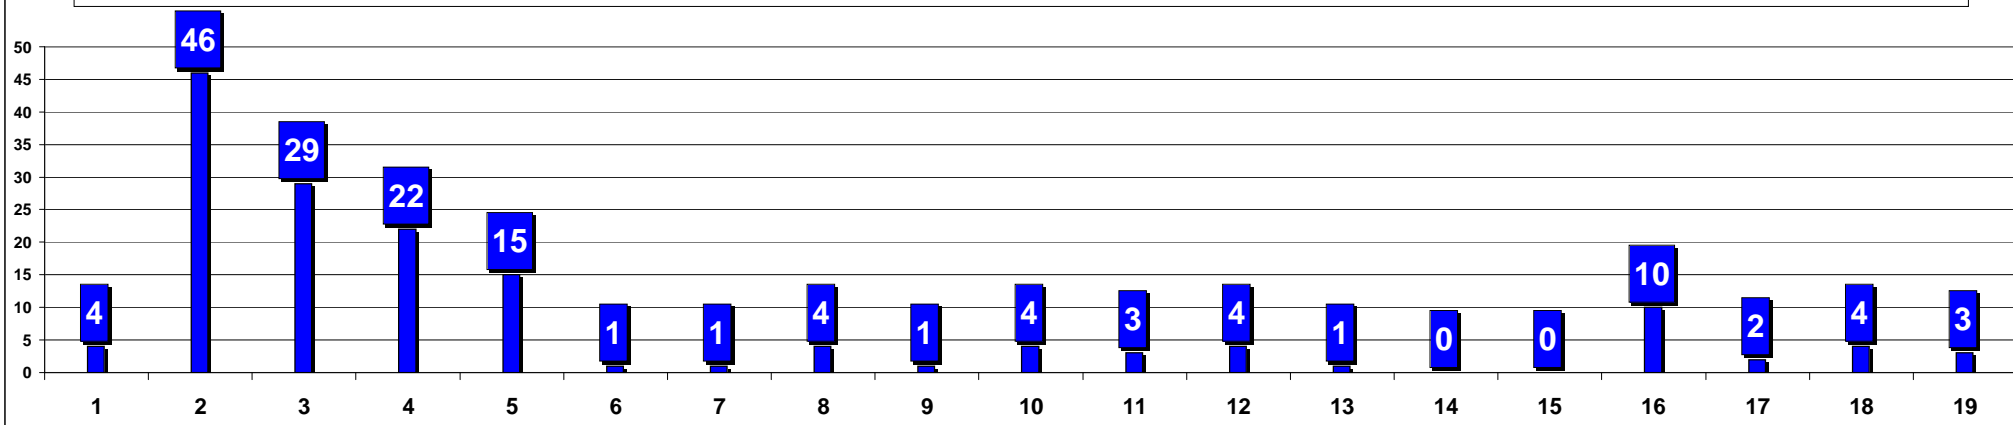

LA SPEZIA : SCUOLE MEDIE E ISTITUTI COMPRESIVI - ESITI SCRUTINI FINALI ALUNNI - A.S. 2008-2009 - NUMERO ALUNNI STRANIERI LICENZIATI 3^ MEDIA