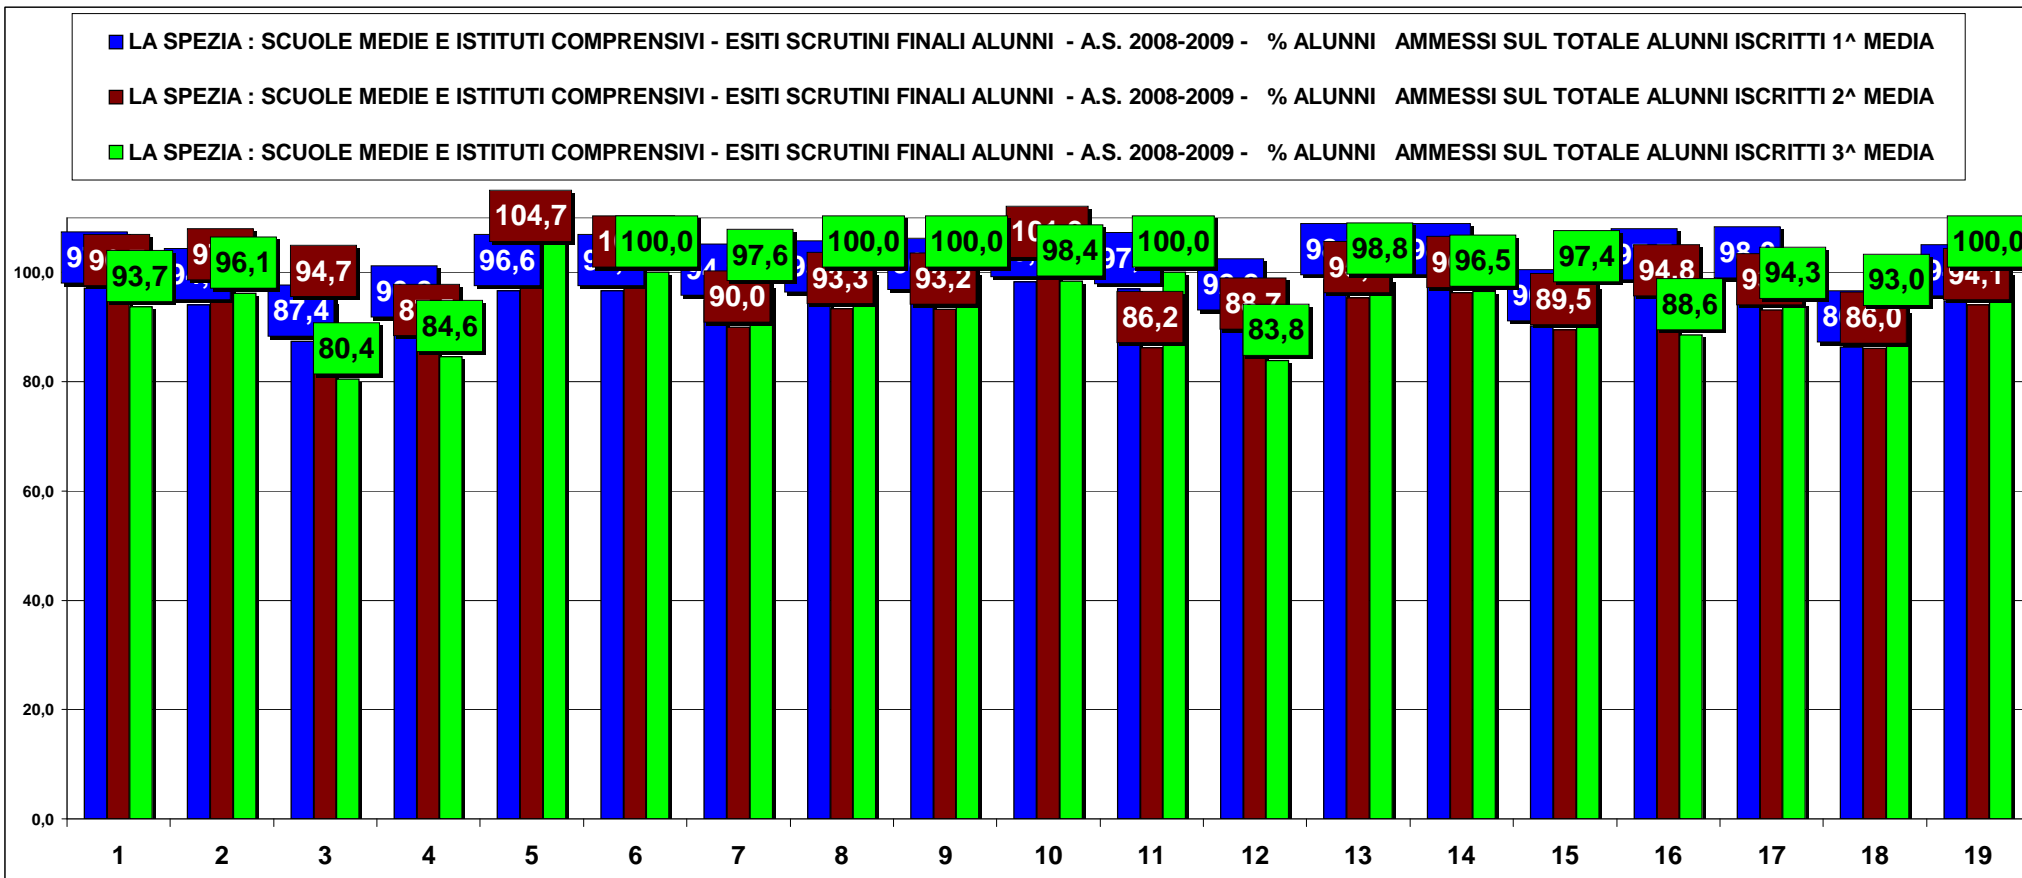

■ LA SPEZIA : SCUOLE MEDIE E ISTITUTI COMPRESIVI - ESITI SCRUTINI FINALI ALUNNI - A.S. 2008-2009 - NUMERO ALUNNI ISCRITTI 1^ MEDIA
 ■ LA SPEZIA : SCUOLE MEDIE E ISTITUTI COMPRESIVI - ESITI SCRUTINI FINALI ALUNNI - A.S. 2008-2009 - NUMERO ALUNNI ISCRITTI 2^ MEDIA
 ■ LA SPEZIA : SCUOLE MEDIE E ISTITUTI COMPRESIVI - ESITI SCRUTINI FINALI ALUNNI - A.S. 2008-2009 - NUMERO ALUNNI ISCRITTI 3^ MEDIA

■ LA SPEZIA : SCUOLE MEDIE E ISTITUTI COMPRESIVI - ESITI SCRUTINI FINALI ALUNNI - A.S. 2008-2009 - TOTALE ALUNNI ISCRITTI 1-2-3 MEDIA

- LA SPEZIA : SCUOLE MEDIE E ISTITUTI COMPRESIVI - ESITI SCRUTINI FINALI ALUNNI - A.S. 2008-2009 - NUMERO ALUNNI STRANIERI SCRUTINATI 1^ MEDIA
- LA SPEZIA : SCUOLE MEDIE E ISTITUTI COMPRESIVI - ESITI SCRUTINI FINALI ALUNNI - A.S. 2008-2009 - NUMERO ALUNNI STRANIERI SCRUTINATI 2^ MEDIA
- LA SPEZIA : SCUOLE MEDIE E ISTITUTI COMPRESIVI - ESITI SCRUTINI FINALI ALUNNI - A.S. 2008-2009 - NUMERO ALUNNI STRANIERI SCRUTINATI 3^ MEDIA

- LA SPEZIA : SCUOLE MEDIE E ISTITUTI COMPRESIVI - ESITI SCRUTINI FINALI ALUNNI - A.S. 2008-2009 - TOTALE ALUNNI STRANIERI SCRUTINATI 1-2-3 MEDIA

■ LA SPEZIA : SCUOLE MEDIE E ISTITUTI COMPRENSIVI - ESITI SCRUTINI FINALI ALUNNI - A.S. 2008-2009 - NUMERO ALUNNI STRANIERI AMMESSI 1^ MEDIA
■ LA SPEZIA : SCUOLE MEDIE E ISTITUTI COMPRENSIVI - ESITI SCRUTINI FINALI ALUNNI - A.S. 2008-2009 - NUMERO ALUNNI STRANIERI AMMESSI 2^ MEDIA
■ LA SPEZIA : SCUOLE MEDIE E ISTITUTI COMPRENSIVI - ESITI SCRUTINI FINALI ALUNNI - A.S. 2008-2009 - NUMERO ALUNNI STRANIERI AMMESSI 3^ MEDIA