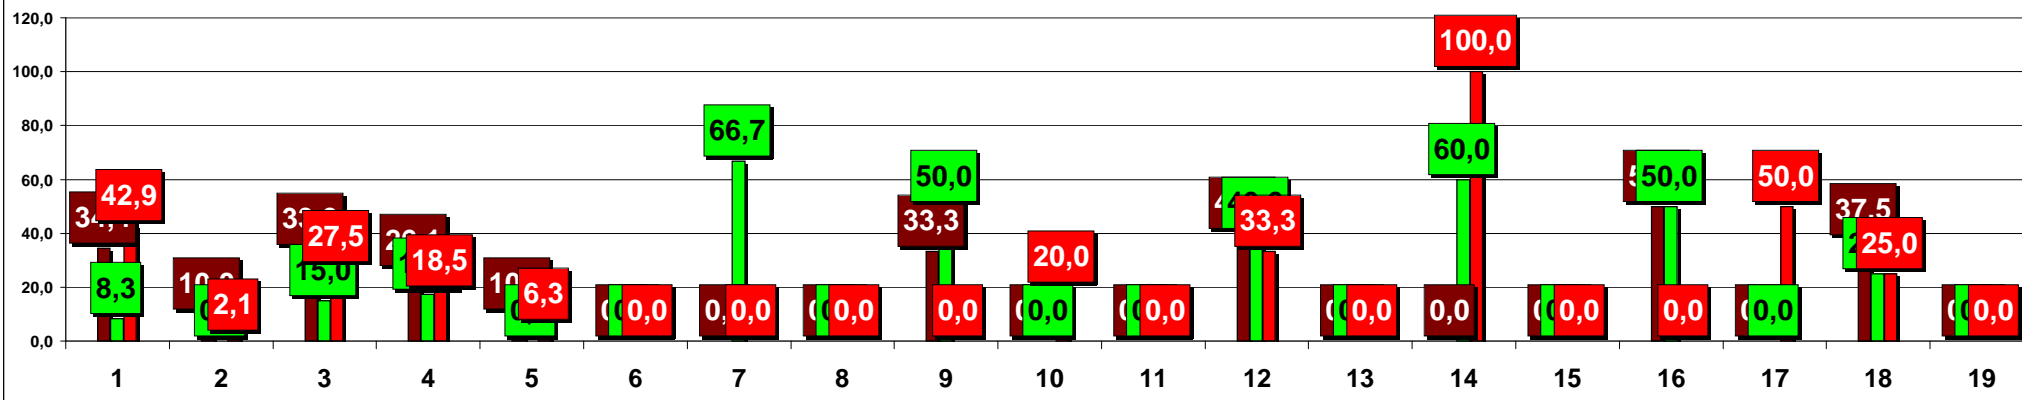

- LA SPEZIA : SCUOLE MEDIE E ISTITUTI COMPRESIVI - ESITI SCRUTINI FINALI ALUNNI - A.S. 2008-2009 - TOTALE ALUNNI STRANIERI SCRUTINATI 1-2-3 MEDIA

■ LA SPEZIA : SCUOLE MEDIE E ISTITUTI COMPRENSIVI - ESITI SCRUTINI FINALI ALUNNI - A.S. 2008-2009 - NUMERO ALUNNI STRANIERI AMMESSI 1^ MEDIA
■ LA SPEZIA : SCUOLE MEDIE E ISTITUTI COMPRENSIVI - ESITI SCRUTINI FINALI ALUNNI - A.S. 2008-2009 - NUMERO ALUNNI STRANIERI AMMESSI 2^ MEDIA
■ LA SPEZIA : SCUOLE MEDIE E ISTITUTI COMPRENSIVI - ESITI SCRUTINI FINALI ALUNNI - A.S. 2008-2009 - NUMERO ALUNNI STRANIERI AMMESSI 3^ MEDIA

■ LA SPEZIA : SCUOLE MEDIE E ISTITUTI COMPRESIVI - ESITI SCRUTINI FINALI ALUNNI - A.S. 2008-2009 - TOTALE ALUNNI NON AMMESSI 1-2-3 MEDIA

■ LA SPEZIA : SCUOLE MEDIE E ISTITUTI COMPRESIVI - ESITI SCRUTINI FINALI ALUNNI - A.S. 2008-2009 - NUMERO ALUNNI STRANIERI NON AMMESSI 1^ MEDIA
■ LA SPEZIA : SCUOLE MEDIE E ISTITUTI COMPRESIVI - ESITI SCRUTINI FINALI ALUNNI - A.S. 2008-2009 - NUMERO ALUNNI STRANIERI NON AMMESSI 2^ MEDIA
■ LA SPEZIA : SCUOLE MEDIE E ISTITUTI COMPRESIVI - ESITI SCRUTINI FINALI ALUNNI - A.S. 2008-2009 - NUMERO ALUNNI STRANIERI NON AMMESSI 3^ MEDIA

■ LA SPEZIA : SCUOLE MEDIE E ISTITUTI COMPRESIVI - ESITI SCRUTINI FINALI ALUNNI - A.S. 2008-2009 - TOTALE ALUNNI STRANIERI NON AMMESSI 1-2-3 MEDIA

- LA SPEZIA : SCUOLE MEDIE E ISTITUTI COMPRENSIVI - ESITI SCRUTINI FINALI ALUNNI - A.S. 2008-2009 - % ALUNNI STRANIERI NON AMMESSI SUL TOTALE ALUNNI STRANIERI SCRUTINATI 1^ MEDIA
- LA SPEZIA : SCUOLE MEDIE E ISTITUTI COMPRENSIVI - ESITI SCRUTINI FINALI ALUNNI - A.S. 2008-2009 - % ALUNNI STRANIERI NON AMMESSI SUL TOTALE ALUNNI STRANIERI SCRUTINATI 2^ MEDIA
- LA SPEZIA : SCUOLE MEDIE E ISTITUTI COMPRENSIVI - ESITI SCRUTINI FINALI ALUNNI - A.S. 2008-2009 - % ALUNNI STRANIERI NON AMMESSI SUL TOTALE ALUNNI STRANIERI SCRUTINATI 3^ MEDIA