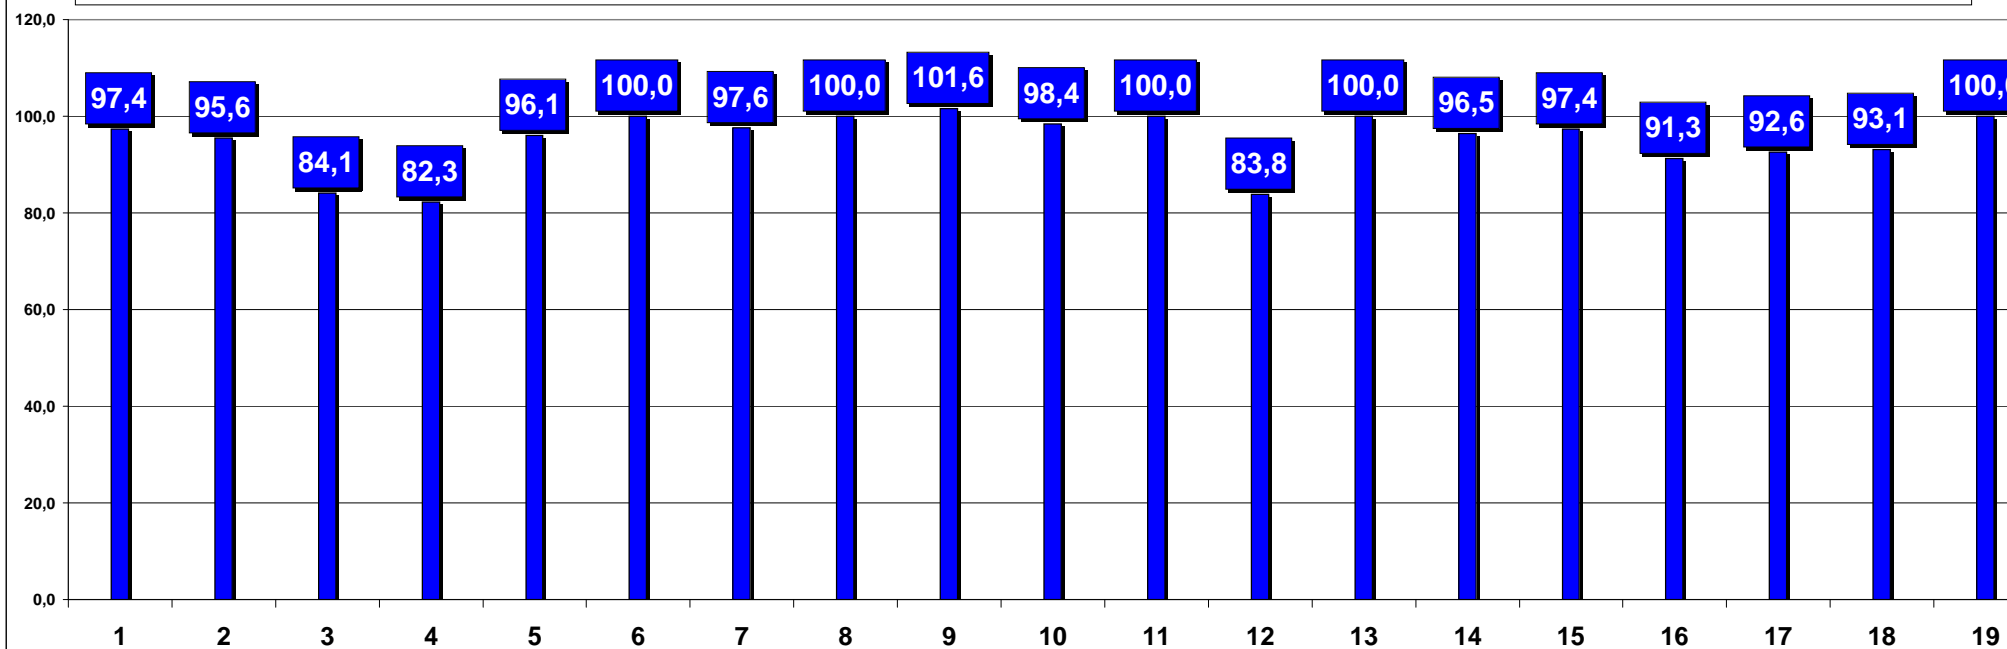

■ LA SPEZIA : SCUOLE MEDIE E ISTITUTI COMPRESIVI - ESITI SCRUTINI FINALI ALUNNI - A.S. 2008-2009 - % ALUNNI ESAMINATI SUL TOTALE ALUNNI SCRUTINATI 3^ MEDIA