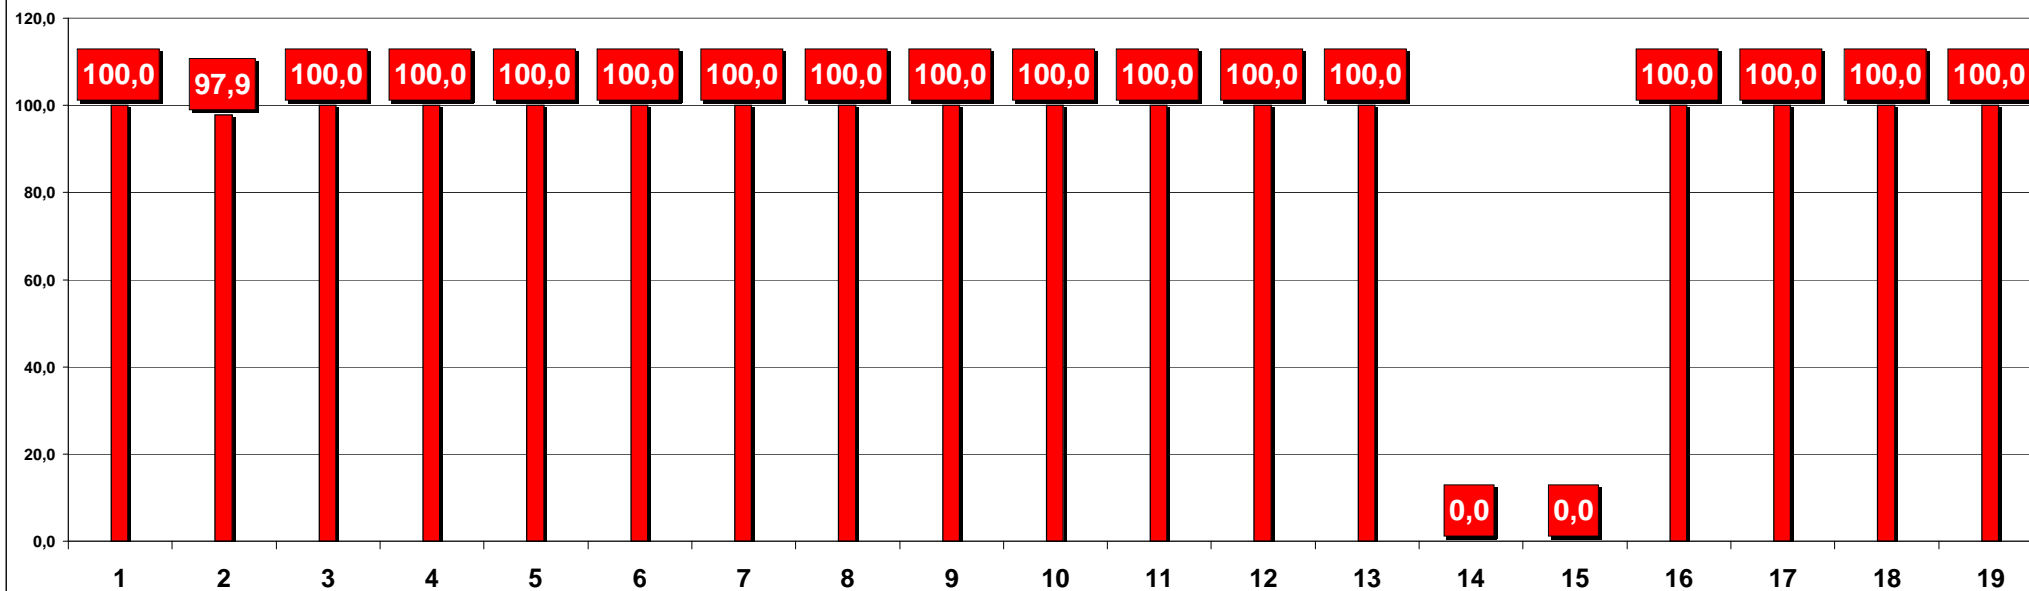

■ LA SPEZIA : SCUOLE MEDIE E ISTITUTI COMPRENSIVI - ESITI SCRUTINI FINALI ALUNNI - A.S. 2008-2009 - NUMERO ALUNNI NON LICENZIATI 3^ MEDIA

LA SPEZIA : SCUOLE MEDIE E ISTITUTI COMPRESIVI - ESITI SCRUTINI FINALI ALUNNI - A.S. 2008-2009 - % ALUNNI STRANIERI LICENZIATI SUL TOTALE ALUNNI STRANIERI ESAMINATI 3^ MEDIA