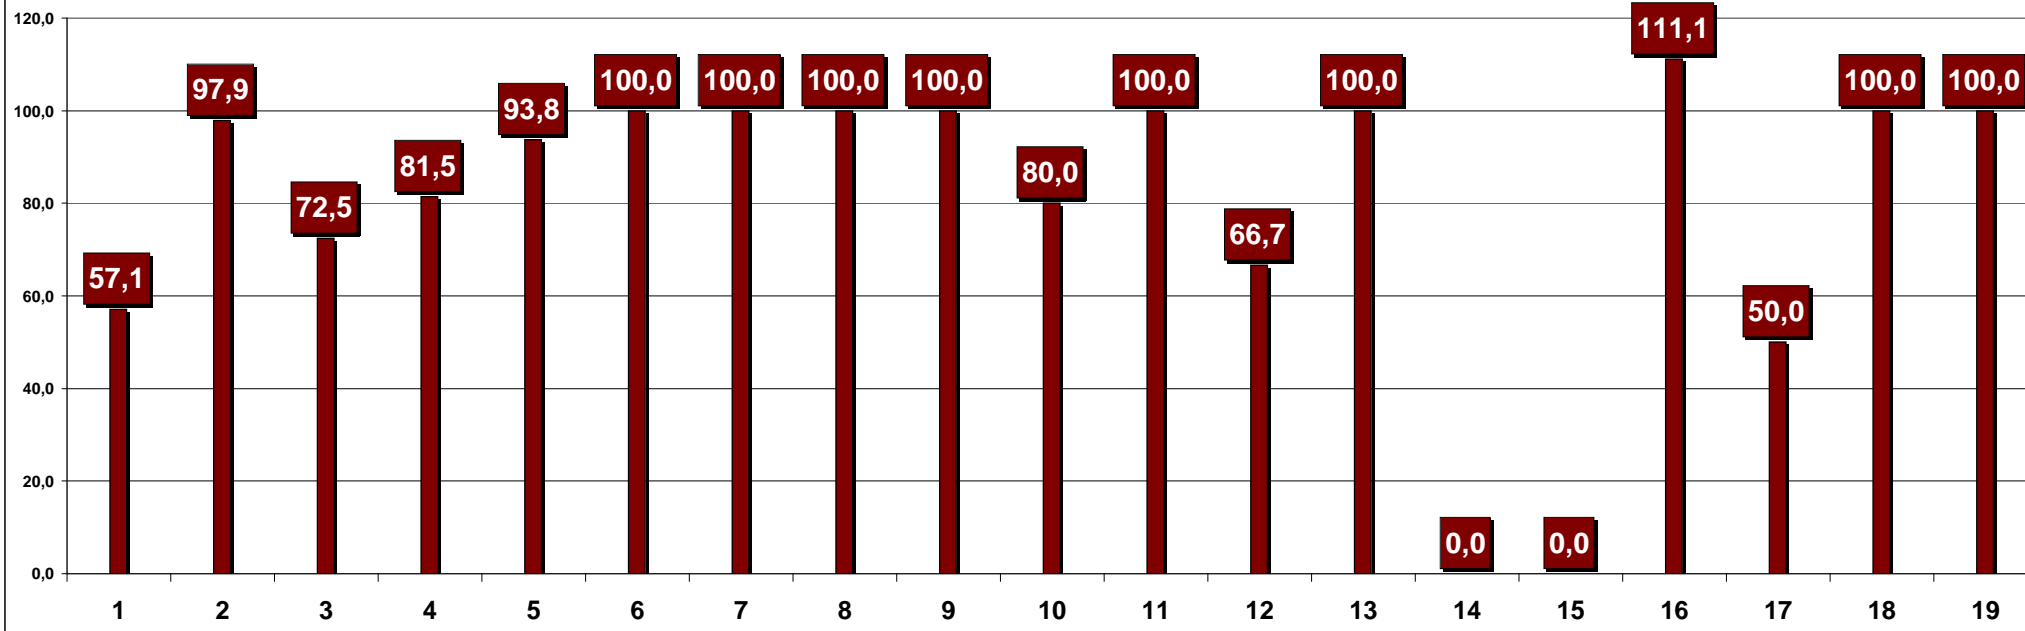

■ LA SPEZIA : SCUOLE MEDIE E ISTITUTI COMPRESIVI - ESITI SCRUTINI FINALI ALUNNI - A.S. 2008-2009 - % STRANIERI ESAMINATI SUL TOTALE ALUNNI STRANIERI SCRUTINATI 3^ MEDIA