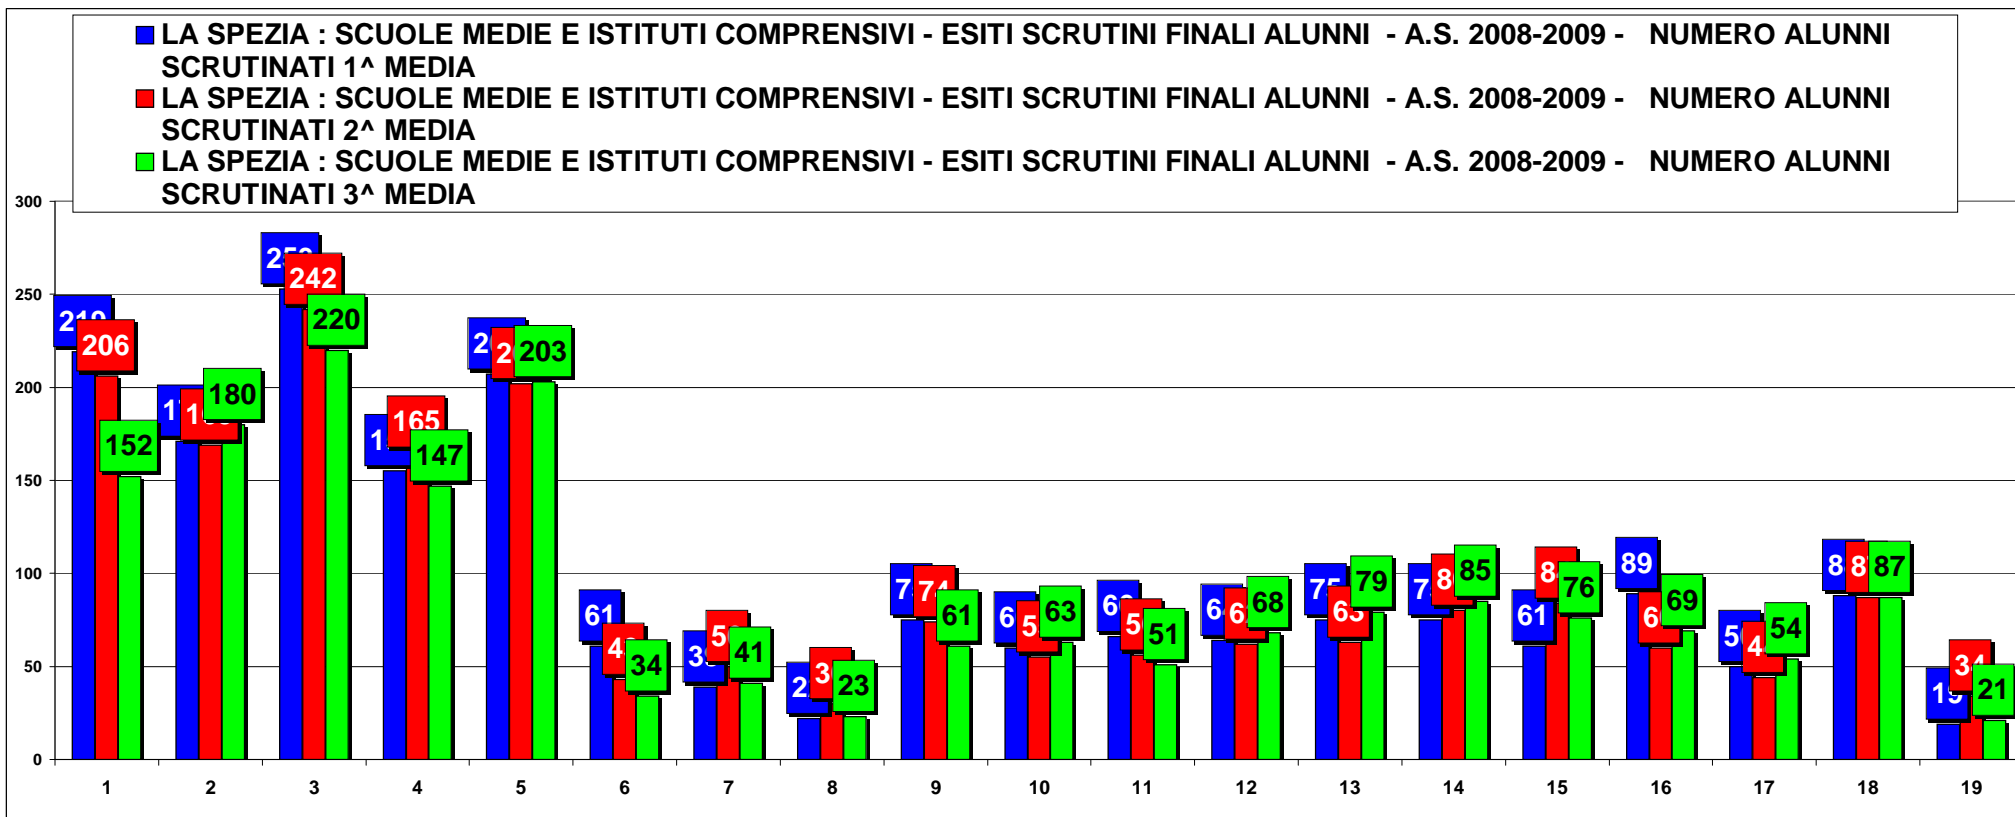

■ LA SPEZIA : SCUOLE MEDIE E ISTITUTI COMPRESIVI - ESITI SCRUTINI FINALI ALUNNI - A.S. 2008-2009 - NUMERO ALUNNI ISCRITTI 1^ MEDIA
 ■ LA SPEZIA : SCUOLE MEDIE E ISTITUTI COMPRESIVI - ESITI SCRUTINI FINALI ALUNNI - A.S. 2008-2009 - NUMERO ALUNNI ISCRITTI 2^ MEDIA
 ■ LA SPEZIA : SCUOLE MEDIE E ISTITUTI COMPRESIVI - ESITI SCRUTINI FINALI ALUNNI - A.S. 2008-2009 - NUMERO ALUNNI ISCRITTI 3^ MEDIA

■ LA SPEZIA : SCUOLE MEDIE E ISTITUTI COMPRESIVI - ESITI SCRUTINI FINALI ALUNNI - A.S. 2008-2009 - TOTALE ALUNNI ISCRITTI 1-2-3 MEDIA

- LA SPEZIA : SCUOLE MEDIE E ISTITUTI COMPRESIVI - ESITI SCRUTINI FINALI ALUNNI - A.S. 2008-2009 - NUMERO ALUNNI STRANIERI SCRUTINATI 1^ MEDIA
- LA SPEZIA : SCUOLE MEDIE E ISTITUTI COMPRESIVI - ESITI SCRUTINI FINALI ALUNNI - A.S. 2008-2009 - NUMERO ALUNNI STRANIERI SCRUTINATI 2^ MEDIA
- LA SPEZIA : SCUOLE MEDIE E ISTITUTI COMPRESIVI - ESITI SCRUTINI FINALI ALUNNI - A.S. 2008-2009 - NUMERO ALUNNI STRANIERI SCRUTINATI 3^ MEDIA

- LA SPEZIA : SCUOLE MEDIE E ISTITUTI COMPRESIVI - ESITI SCRUTINI FINALI ALUNNI - A.S. 2008-2009 - TOTALE ALUNNI STRANIERI SCRUTINATI 1-2-3 MEDIA

■ LA SPEZIA : SCUOLE MEDIE E ISTITUTI COMPRENSIVI - ESITI SCRUTINI FINALI ALUNNI - A.S. 2008-2009 - NUMERO ALUNNI STRANIERI AMMESSI 1^ MEDIA
■ LA SPEZIA : SCUOLE MEDIE E ISTITUTI COMPRENSIVI - ESITI SCRUTINI FINALI ALUNNI - A.S. 2008-2009 - NUMERO ALUNNI STRANIERI AMMESSI 2^ MEDIA
■ LA SPEZIA : SCUOLE MEDIE E ISTITUTI COMPRENSIVI - ESITI SCRUTINI FINALI ALUNNI - A.S. 2008-2009 - NUMERO ALUNNI STRANIERI AMMESSI 3^ MEDIA