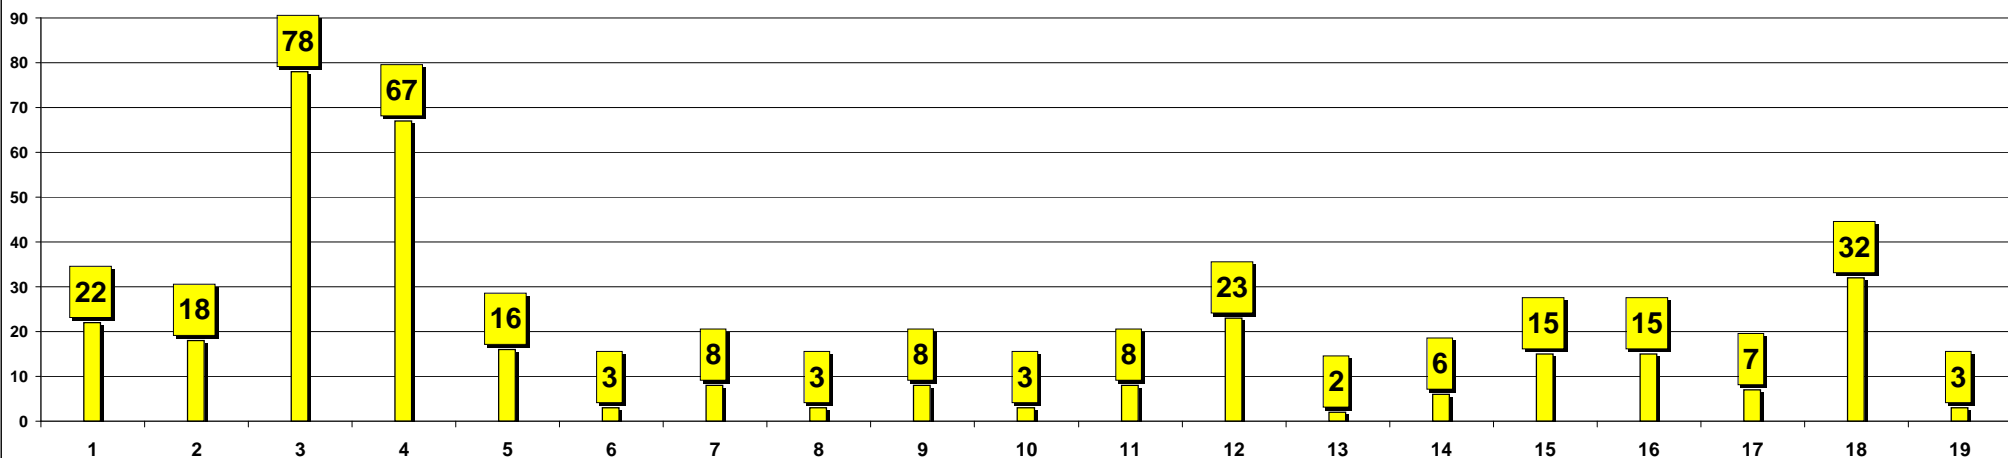

- LA SPEZIA : SCUOLE MEDIE E ISTITUTI COMPRESIVI - ESITI SCRUTINI FINALI ALUNNI - A.S. 2008-2009 - TOTALE ALUNNI STRANIERI SCRUTINATI 1-2-3 MEDIA

■ LA SPEZIA : SCUOLE MEDIE E ISTITUTI COMPRENSIVI - ESITI SCRUTINI FINALI ALUNNI - A.S. 2008-2009 - NUMERO ALUNNI STRANIERI AMMESSI 1^ MEDIA
■ LA SPEZIA : SCUOLE MEDIE E ISTITUTI COMPRENSIVI - ESITI SCRUTINI FINALI ALUNNI - A.S. 2008-2009 - NUMERO ALUNNI STRANIERI AMMESSI 2^ MEDIA
■ LA SPEZIA : SCUOLE MEDIE E ISTITUTI COMPRENSIVI - ESITI SCRUTINI FINALI ALUNNI - A.S. 2008-2009 - NUMERO ALUNNI STRANIERI AMMESSI 3^ MEDIA

■ LA SPEZIA : SCUOLE MEDIE E ISTITUTI COMPRENSIVI - ESITI SCRUTINI FINALI ALUNNI - A.S. 2008-2009 - TOTALE ALUNNI STRANIERI AMMESSI 1-2-3 MEDIA

■ LA SPEZIA : SCUOLE MEDIE E ISTITUTI COMPRESIVI - ESITI SCRUTINI FINALI ALUNNI - A.S. 2008-2009 - NUMERO ALUNNI NON AMMESSI 1^ MEDIA
 ■ LA SPEZIA : SCUOLE MEDIE E ISTITUTI COMPRESIVI - ESITI SCRUTINI FINALI ALUNNI - A.S. 2008-2009 - NUMERO ALUNNI NON AMMESSI 2^ MEDIA
 ■ LA SPEZIA : SCUOLE MEDIE E ISTITUTI COMPRESIVI - ESITI SCRUTINI FINALI ALUNNI - A.S. 2008-2009 - NUMERO ALUNNI NON AMMESSI 3^ MEDIA

■ LA SPEZIA : SCUOLE MEDIE E ISTITUTI COMPRESIVI - ESITI SCRUTINI FINALI ALUNNI - A.S. 2008-2009 - TOTALE ALUNNI NON AMMESSI 1-2-3 MEDIA

■ LA SPEZIA : SCUOLE MEDIE E ISTITUTI COMPRESIVI - ESITI SCRUTINI FINALI ALUNNI - A.S. 2008-2009 - NUMERO ALUNNI STRANIERI NON AMMESSI 1^ MEDIA
■ LA SPEZIA : SCUOLE MEDIE E ISTITUTI COMPRESIVI - ESITI SCRUTINI FINALI ALUNNI - A.S. 2008-2009 - NUMERO ALUNNI STRANIERI NON AMMESSI 2^ MEDIA
■ LA SPEZIA : SCUOLE MEDIE E ISTITUTI COMPRESIVI - ESITI SCRUTINI FINALI ALUNNI - A.S. 2008-2009 - NUMERO ALUNNI STRANIERI NON AMMESSI 3^ MEDIA