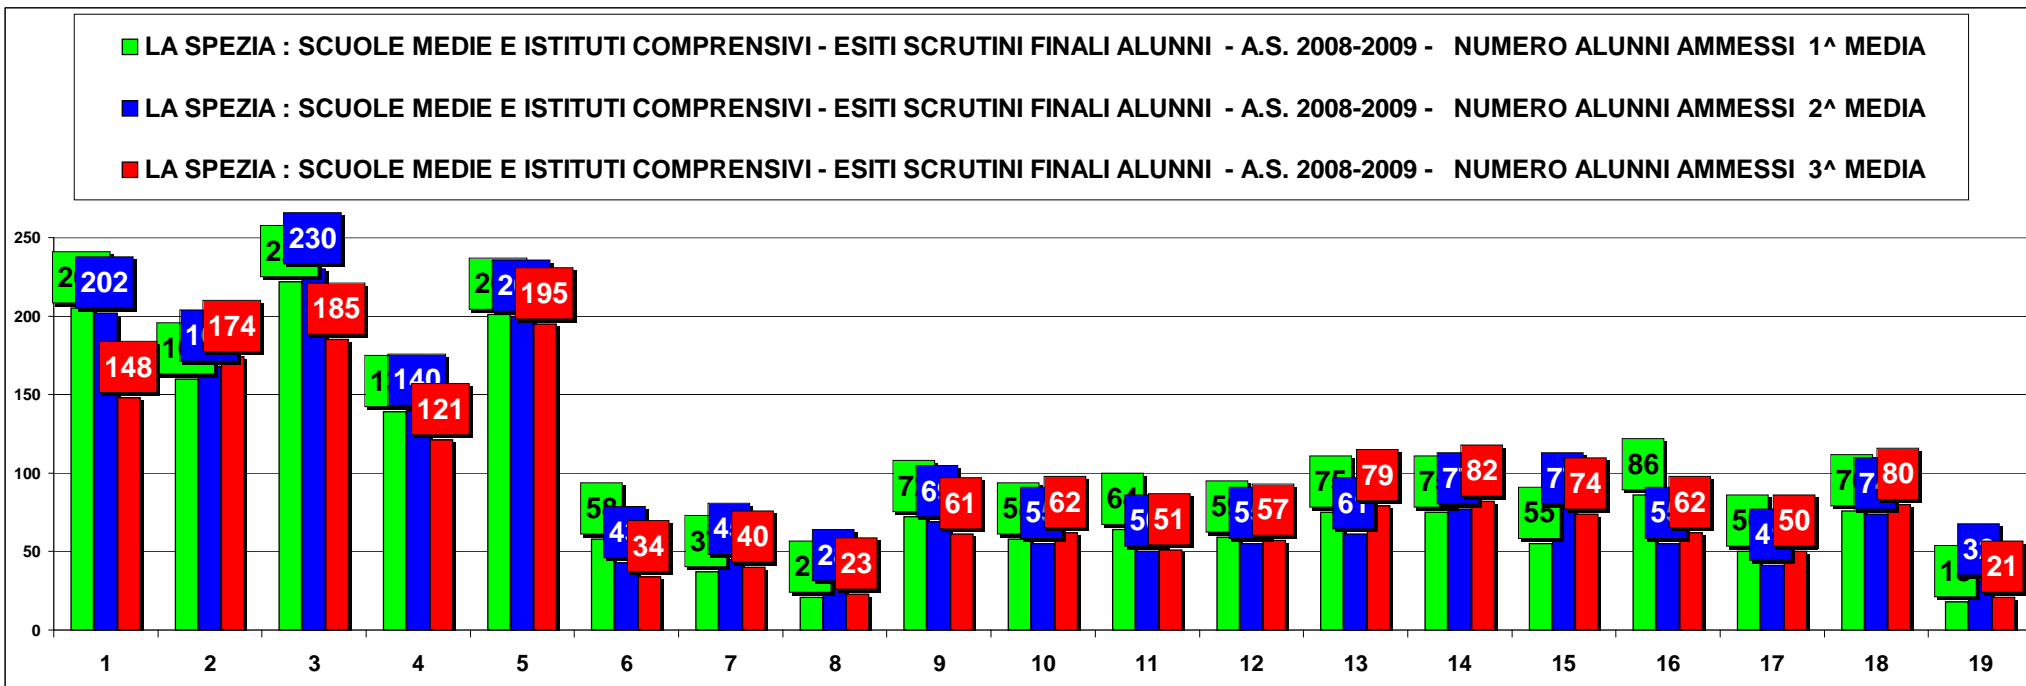

■ LA SPEZIA : SCUOLE MEDIE E ISTITUTI COMPRESIVI - ESITI SCRUTINI FINALI ALUNNI - A.S. 2008-2009 - NUMERO ALUNNI ISCRITTI 1^ MEDIA
 ■ LA SPEZIA : SCUOLE MEDIE E ISTITUTI COMPRESIVI - ESITI SCRUTINI FINALI ALUNNI - A.S. 2008-2009 - NUMERO ALUNNI ISCRITTI 2^ MEDIA
 ■ LA SPEZIA : SCUOLE MEDIE E ISTITUTI COMPRESIVI - ESITI SCRUTINI FINALI ALUNNI - A.S. 2008-2009 - NUMERO ALUNNI ISCRITTI 3^ MEDIA

■ LA SPEZIA : SCUOLE MEDIE E ISTITUTI COMPRESIVI - ESITI SCRUTINI FINALI ALUNNI - A.S. 2008-2009 - TOTALE ALUNNI ISCRITTI 1-2-3 MEDIA

- LA SPEZIA : SCUOLE MEDIE E ISTITUTI COMPRESIVI - ESITI SCRUTINI FINALI ALUNNI - A.S. 2008-2009 - NUMERO ALUNNI STRANIERI SCRUTINATI 1^ MEDIA
- LA SPEZIA : SCUOLE MEDIE E ISTITUTI COMPRESIVI - ESITI SCRUTINI FINALI ALUNNI - A.S. 2008-2009 - NUMERO ALUNNI STRANIERI SCRUTINATI 2^ MEDIA
- LA SPEZIA : SCUOLE MEDIE E ISTITUTI COMPRESIVI - ESITI SCRUTINI FINALI ALUNNI - A.S. 2008-2009 - NUMERO ALUNNI STRANIERI SCRUTINATI 3^ MEDIA

- LA SPEZIA : SCUOLE MEDIE E ISTITUTI COMPRESIVI - ESITI SCRUTINI FINALI ALUNNI - A.S. 2008-2009 - TOTALE ALUNNI STRANIERI SCRUTINATI 1-2-3 MEDIA

■ LA SPEZIA : SCUOLE MEDIE E ISTITUTI COMPRENSIVI - ESITI SCRUTINI FINALI ALUNNI - A.S. 2008-2009 - NUMERO ALUNNI STRANIERI AMMESSI 1^ MEDIA
■ LA SPEZIA : SCUOLE MEDIE E ISTITUTI COMPRENSIVI - ESITI SCRUTINI FINALI ALUNNI - A.S. 2008-2009 - NUMERO ALUNNI STRANIERI AMMESSI 2^ MEDIA
■ LA SPEZIA : SCUOLE MEDIE E ISTITUTI COMPRENSIVI - ESITI SCRUTINI FINALI ALUNNI - A.S. 2008-2009 - NUMERO ALUNNI STRANIERI AMMESSI 3^ MEDIA